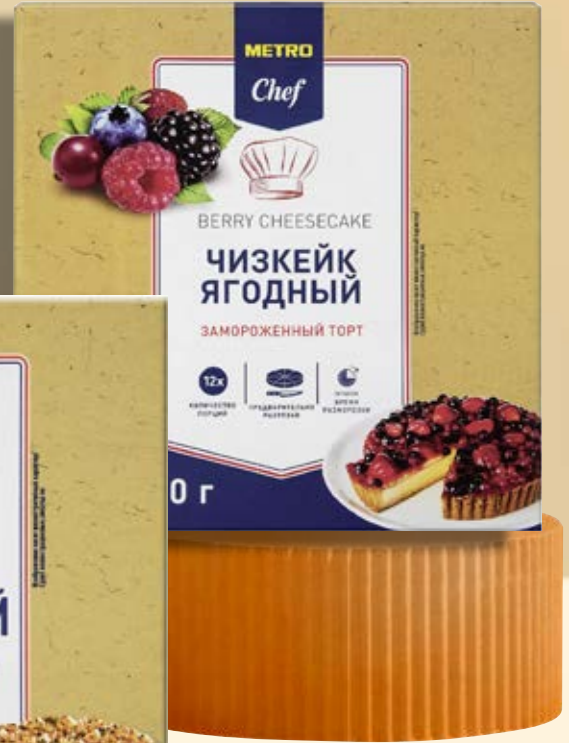

**Торт METRO CHEF
морковный,
лимончелло**
12 порций
арт. 203656, 258448

1300 г

от **1339.00**
1 шт.

**Чизкейк элит
METRO CHEF
ягодный**
12 порций
арт. 145072

1400 г

1659.00
1 шт.

METRO
Chef

**Торт Прага
METRO CHEF**
14 порций
арт. 135409