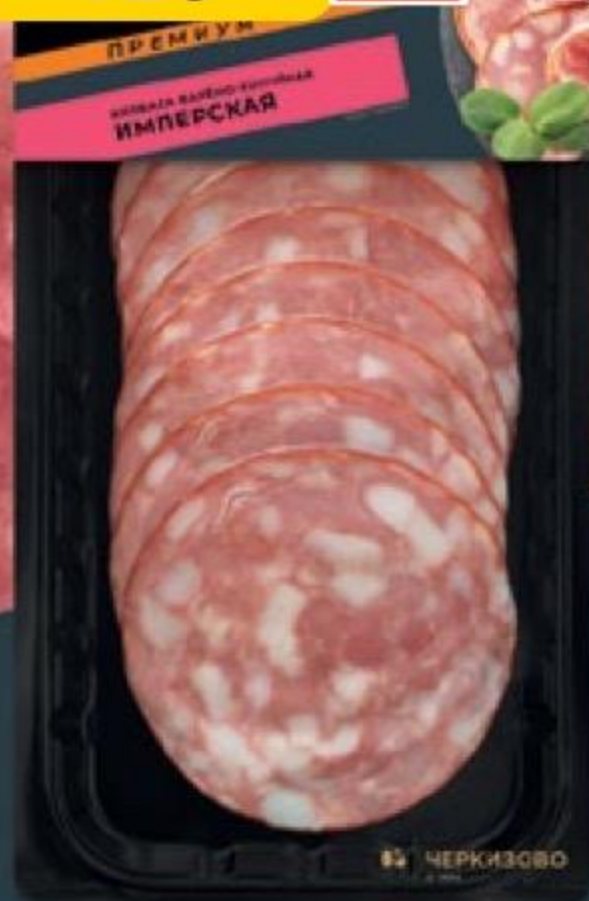

КОЛБАСА ИМПЕРСКАЯ
варено-копченая, нарезка,
Черкизово Premium, 100 г
187985

~~199⁹⁹~~ **35%**
129⁹⁹ ЦЕНА ПО КАРТЕ