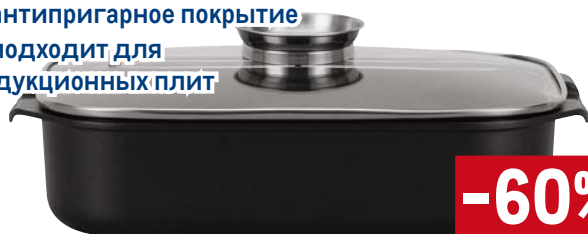

**-30%**

~~2599.00~~  
1 шт.

**1799.00**  
1 шт.

Жаровня с крышкой  
**TARRINGTON HOUSE**

арт. 540309

- ✓ 39x25x8,5 см, 6 л
- ✓ литой алюминий
- ✓ антипригарное покрытие
- ✓ подходит для индукционных плит

Tarrington House