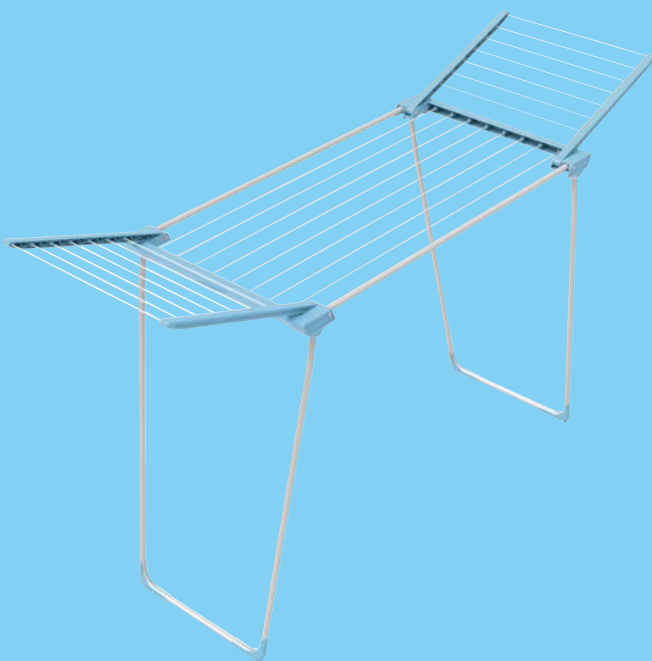

~~3299.00~~
1 шт.

2499.00
1 шт.

Вешалка напольная для одежды
TARRINGTON HOUSE

Tarrington House

арт. 355049

- ✓ сталь, пластик
- ✓ размер (ШxГxВ): 90 x 43 x 120-190 см
- ✓ максимальная нагрузка 10 кг