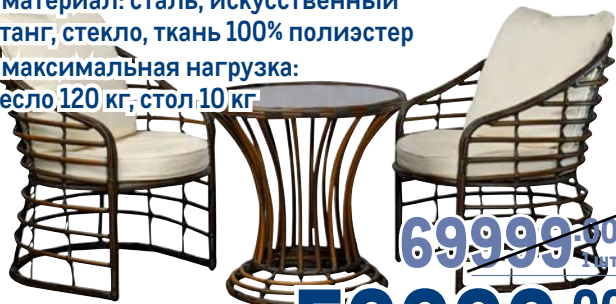

**Набор мебели
GREENGARD "Мали"**

арт. 273970

- ✓ набор на 2 персоны из 3-х предметов
- ✓ размеры: кресло 95x74x83 см, стол 73x73 см
- ✓ материал: сталь, искусственный ротанг, стекло, ткань 100% полиэстер
- ✓ максимальная нагрузка: кресло 120 кг, стол 10 кг

~~69999.00~~
59999.00
1 шт.

**Кресло подвесное
GREENGARD "Росо"**

арт. 273968

- ✓ размер: 180 x 100 x 110 см
- ✓ материал: сталь, искусственный ротанг, ткань 100% полиэстер
- ✓ максимальная нагрузка: 120 кг