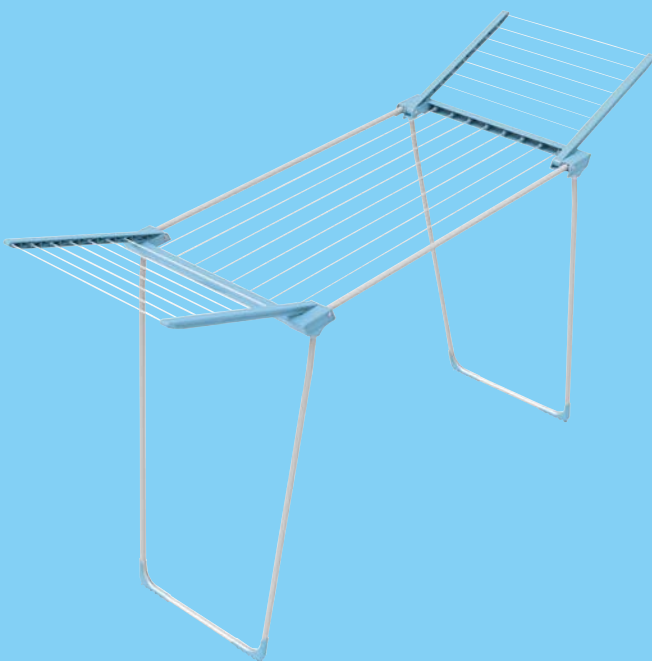

Tarrington House

арт. 647851

- ✓ рабочая длина 16 м
- ✓ максимальная нагрузка 10,6 кг
- ✓ размер 165x54x103 см

~~3299.00~~
1 шт.

2499.00
1 шт.

Вешалка напольная
для одежды
TARRINGTON HOUSE

Tarrington House

арт. 355049