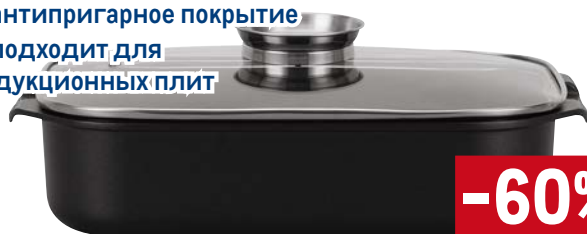

-30%

~~2599.00~~ 1 шт.
1799.00 1 шт.

Жаровня с крышкой
TARRINGTON HOUSE

арт. 540309

- ✓ 39x25x8,5 см, 6 л
- ✓ литой алюминий
- ✓ антипригарное покрытие
- ✓ подходит для индукционных плит

Tarrington House

-60%