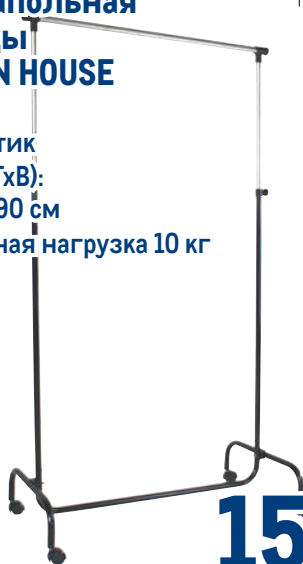

-30%

~~2299.00~~ 1 шт.

1599.00 1 шт.