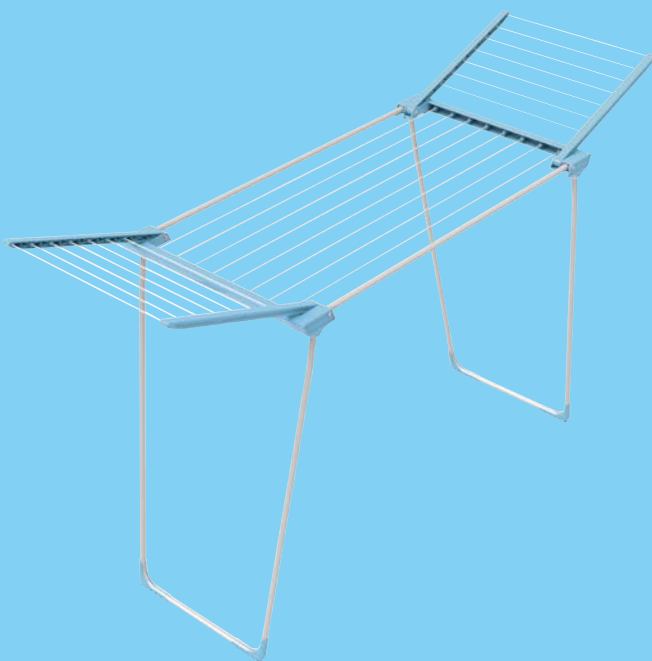

Tarrington House

арт. 647851

- ✓ рабочая длина 16 м
- ✓ максимальная нагрузка 10,6 кг
- ✓ размер 165x54x103 см

~~3299.00~~ 1 шт.

2499.00 1 шт.

Вешалка напольная для одежды TARRINGTON HOUSE

Tarrington House

арт. 355049