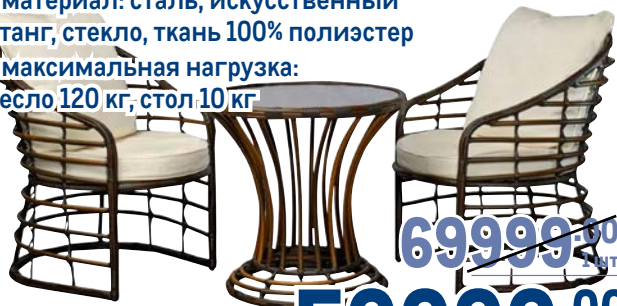

**Набор мебели
GREENGARD "Мали"**

арт. 273970

- ✓ набор на 2 персоны из 3-х предметов
- ✓ размеры: кресло 95x74x83 см, стол 73x73 см
- ✓ материал: сталь, искусственный ротанг, стекло, ткань 100% полиэстер
- ✓ максимальная нагрузка: кресло 120 кг, стол 10 кг

~~69999.00~~
59999.00
1 шт.

**Кресло подвесное
GREENGARD "Росо"**

арт. 273968

- ✓ размер: 180 x 100 x 110 см
- ✓ материал: сталь, искусственный ротанг, ткань 100% полиэстер
- ✓ максимальная нагрузка: 120 кг