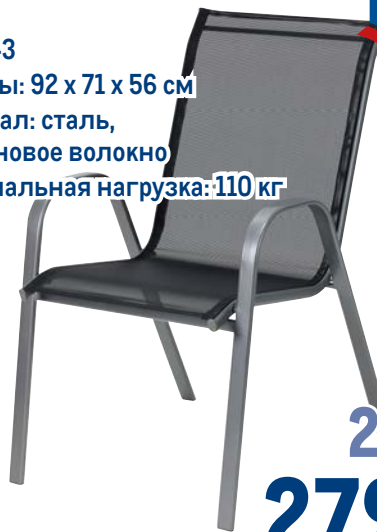

~~2999.00~~
2799.00
1 шт.

**Диван-трансформер
TARRINGTON HOUSE**

Tarrington House

арт. 276959

- ✓ размер: 176 x 202 x 100 см
- ✓ материал: сталь, искусственный ротанг, ткань 100% полиэстер
- ✓ максимальная нагрузка: 200 кг