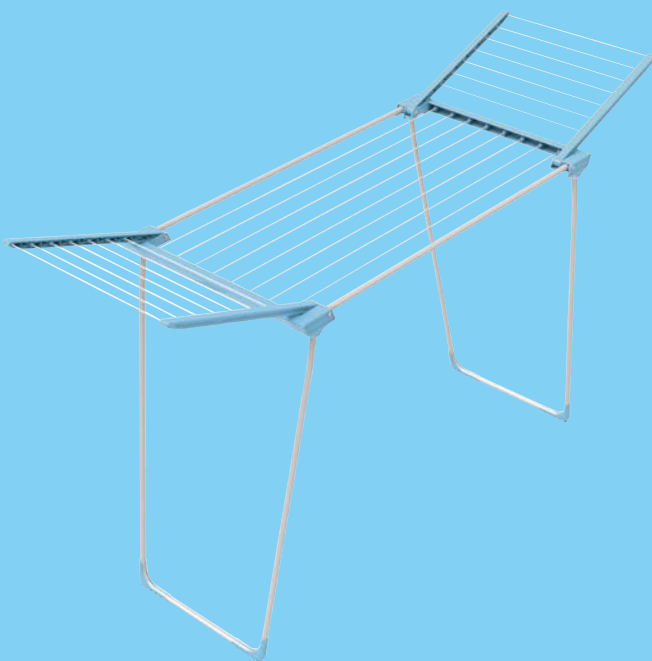

~~3299.00~~
1 шт.

2499.00
1 шт.

Вешалка напольная
для одежды
TARRINGTON HOUSE

Tarrington House

арт. 355049

- ✓ сталь, пластик
- ✓ размер (ШxГxВ):
  90 x 43 x 120-190 см
- ✓ максимальная нагрузка 10 кг