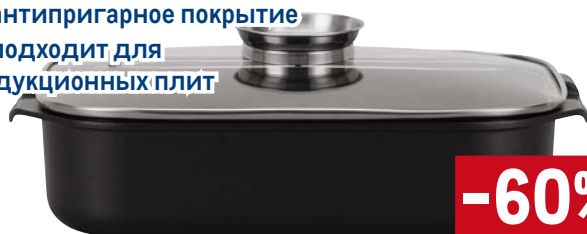

-60%

~~4999.00~~ 1 шт.
1999.00 1 шт.