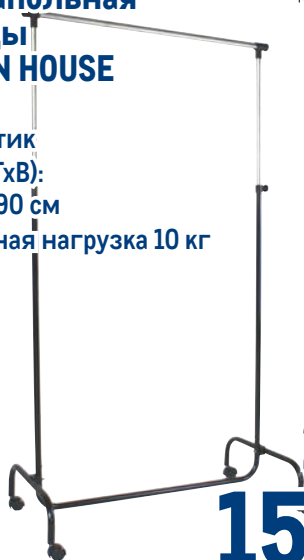

-30%

~~2299.00~~
1 шт.

1599.00
1 шт.