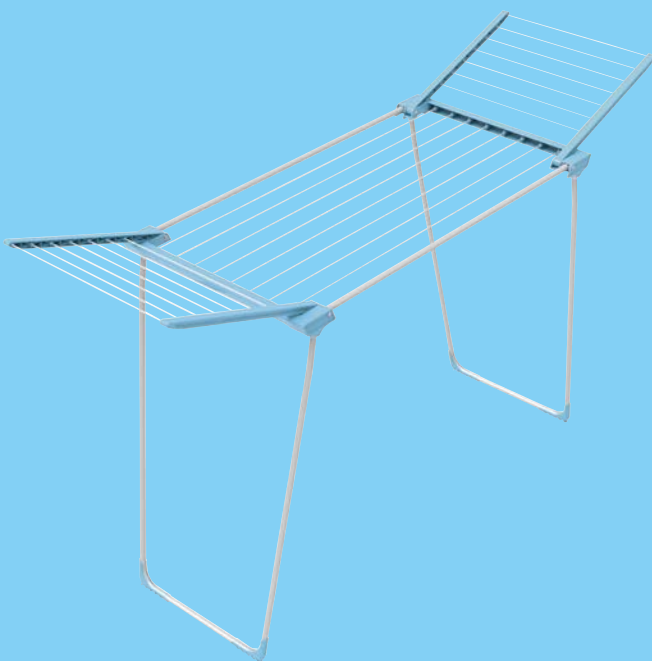

Tarrington House

арт. 647851

- ✓ рабочая длина 16 м
- ✓ максимальная нагрузка 10,6 кг
- ✓ размер 165x54x103 см

~~3299.00~~
1 шт.

2499.00
1 шт.

Вешалка напольная для одежды
TARRINGTON HOUSE

Tarrington House

арт. 355049