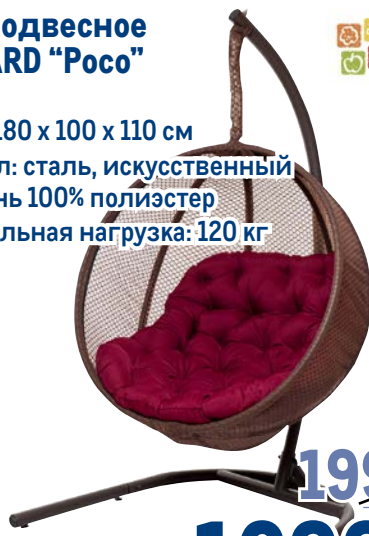

~~19999.00~~
16999.00
1 шт.