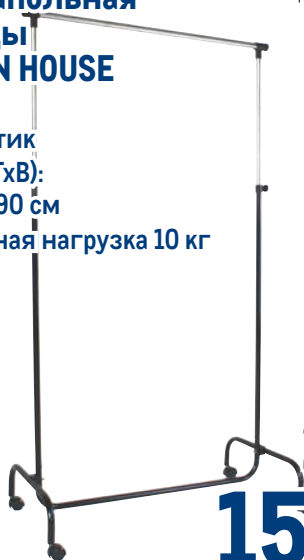

арт. 647851

- ✓ рабочая длина 16 м
- ✓ максимальная нагрузка 10,6 кг
- ✓ размер 165x54x103 см

~~3299.00~~
1 шт.

2499.00
1 шт.

Вешалка напольная
для одежды
TARRINGTON HOUSE

Tarrington House 

арт. 355049

- ✓ сталь, пластик
- ✓ размер (ШxГxВ):
90 x 43 x 120-190 см
- ✓ максимальная нагрузка 10 кг