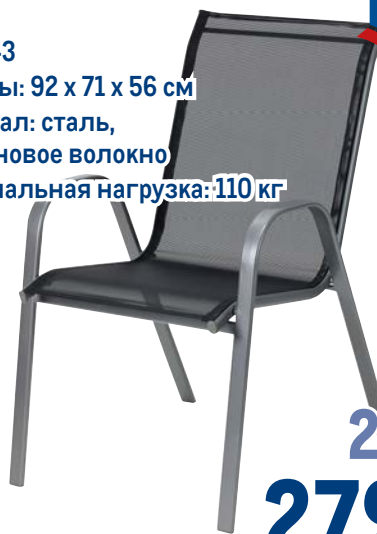

~~2999.00~~
2799.00
1 шт.

**Диван-трансформер
TARRINGTON HOUSE**

Tarrington House

арт. 276959

- ✓ размер: 176 x 202 x 100 см
- ✓ материал: сталь, искусственный ротанг, ткань 100% полиэстер
- ✓ максимальная нагрузка: 200 кг