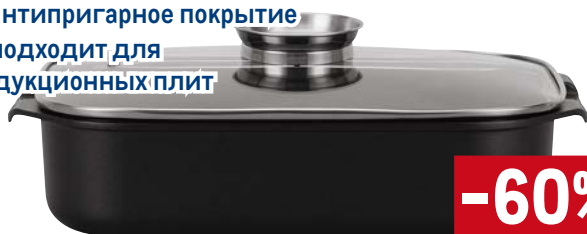

~~2599.00~~
1 шт.

1799.00
1 шт.

Жаровня с крышкой
TARRINGTON HOUSE

арт. 540309

- ✓ 39x25x8,5 см, 6 л
- ✓ литой алюминий
- ✓ антипригарное покрытие
- ✓ подходит для индукционных плит

Tarrington House

-60%

~~4999.00~~
1 шт.