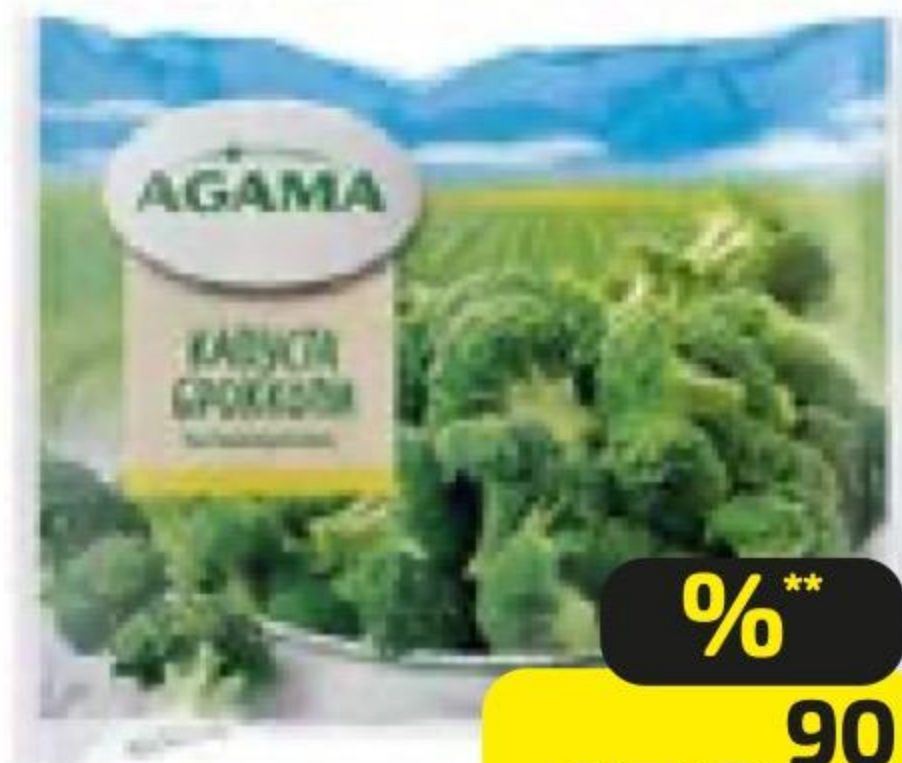

%**
179⁹⁰
~~199⁹⁰~~

Брокколи АГАМА замороженная, 400 г