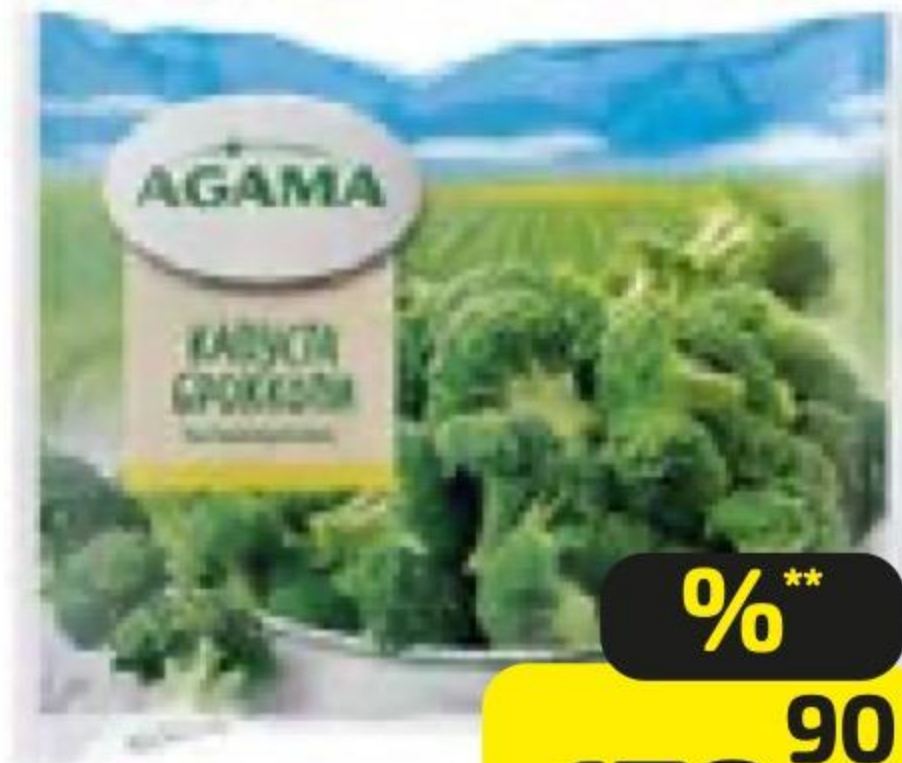

-21%^{**}
179⁹⁰
~~229⁹⁰~~

ТОЛЬКО В ДИКСИ **Д**

14 **Д** ЗАМОРОЖЕННАЯ ПРОДУКЦИЯ

%**
179⁹⁰
~~199^{90*}~~

Фасоль стручковая резаная, замороженная, 800 г

%**
179⁹⁰
~~199^{90*}~~

Брокколи АГАМА замороженная, 400 г