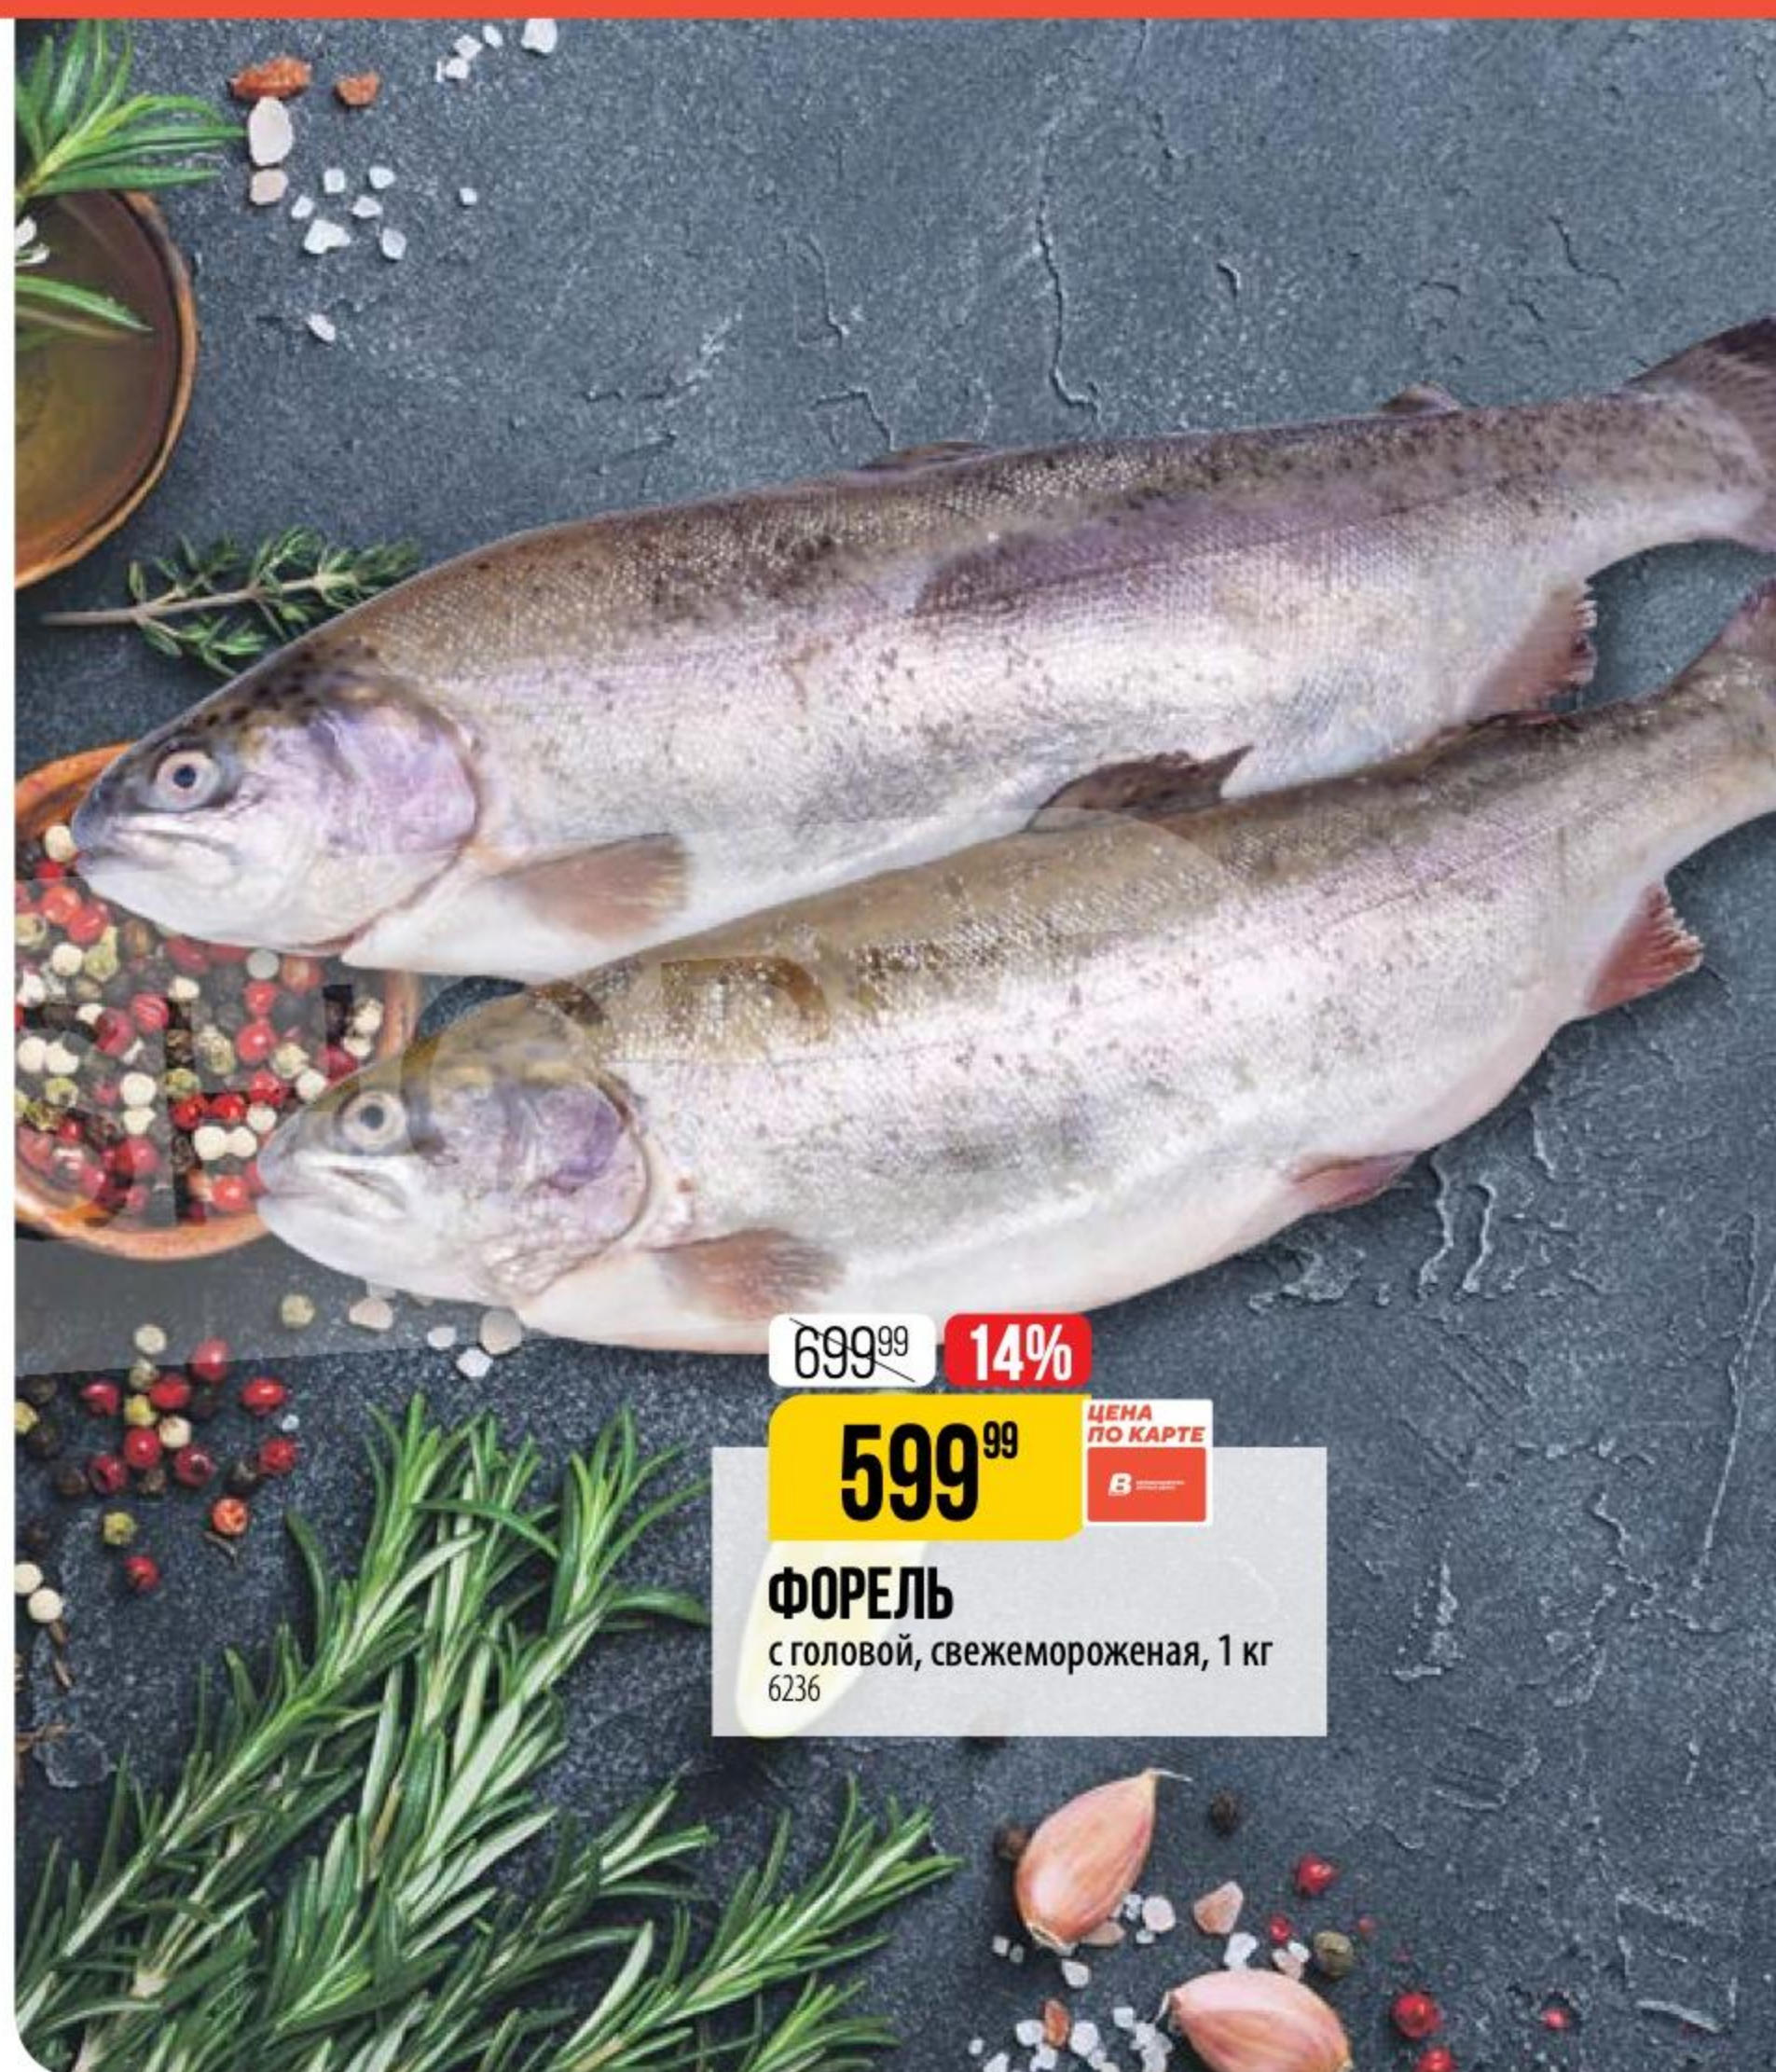

**ФИСТАШКИ; МИНДАЛЬ**

в ассортименте, Белкино, 300 г  
154253/154280

~~699<sup>99</sup>~~ **14%**

**599<sup>99</sup>**

ЦЕНА ПО КАРТЕ

**ФОРЕЛЬ**

с головой, свежемороженая, 1 кг  
6236

~~74<sup>99</sup>~~ **20%**