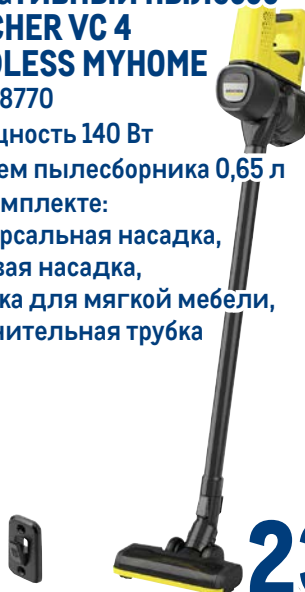

Жаровня с крышкой TARRINGTON HOUSE

Tarrington House

арт. 540309

- ✓ 39 x 25 x 8,5 см, 6 л
- ✓ литой алюминий
- ✓ антипригарное покрытие
- ✓ подходит для индукционных плит

-60%

~~4999.00~~
1 шт.

1999.00
1 шт.

KARCHER

Портативный пылесос KARCHER VC 4 CORDLESS MYHOME

арт. 128770

- ✓ мощность 140 Вт
- ✓ объем пылесборника 0,65 л
- ✓ в комплекте:
  универсальная насадка,
  щелевая насадка,
  насадка для мягкой мебели,
  удлинительная трубка

~~27999.00~~
1 шт.

23999.00
1 шт.

Комплект постельного белья РАНФОРС ВОЛШЕБНАЯ НОЧЬ

*Волшебная
НОЧЬ*

- ✓ материал ранфорс
- ✓ размеры: 1,5сп., 2сп., евро, семейный
- ✓ дизайны в ассортименте

-51%

~~3699.00~~
1 шт.

от 1799.00
1 шт.

арт. 270760, 1,5 сп

Моторное масло TEBOIL DIAMOND

арт. 262267

- ✓ синтетическое
- ✓ 5W-30
- ✓ 5 л

-51%

~~3299.00~~
1 шт.

1599.00
1 шт.

1027239, 1027190 Версия 7

2 Продажу товаров с доставкой при заказе на сайте metro-cc.ru и в мобильном приложении METRO осуществляют продавцы: ООО «Инстамарт Сервис» (доставка), юридический адрес: Россия, 115035, г. Москва, вн.тер.г. муниципальный округ Замоскворечье, ул. Садовническая, д. 9а, этаж 5, помещ. 1, ком. 1. ОГРН: 1167746494980 от 22.05.2018; ООО «МЕТРО КЭШ ЭНД КЕРРИ» (самовывоз и доставка), юридический адрес: 125445, Москва, Ленинградское шоссе, д.71Г, ОГРН 1027700272148. Подробные условия о доставке, а также перечень городов и доступный ассортимент по ссылке online.metro-cc.ru.

Предложение действительно в торговых центрах городов:

Красноярск · Новосибирск · Омск · Новокузнецк · Кемерово · Томск · Барнаул

В КАТАЛОГЕ ПРЕДСТАВЛЕНЫ ВАРИАНТЫ СЕРВИРОВКИ И ОФОРМЛЕНИЯ ГОТОВЫХ БЛЮД

Горячая линия для клиентов METRO 8-800-700-10-77

Информацию о времени работы ТЦ METRO вы можете найти на нашем сайте

www.metro-cc.ru

КАТАЛОГ АКЦИОННЫХ ТОВАРОВ ООО «МЕТРО КЭШ ЭНД КЕРРИ».