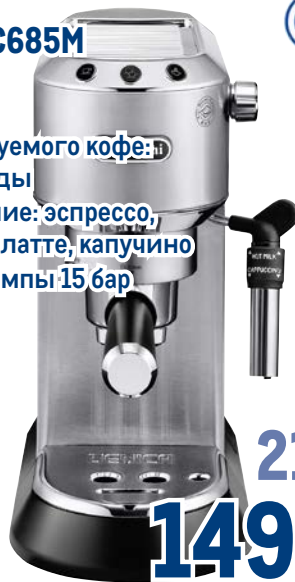

~~21999.00~~ 1 шт.
14999.00 1 шт.