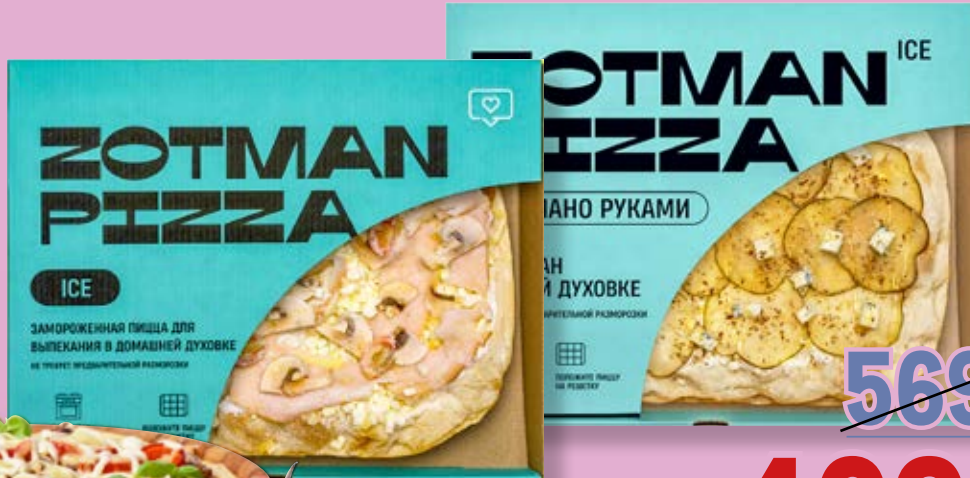

Пицца ZOTMAN

ветчина и грибы/
груша и горгонзола
арт. 214903, 238549

415-420 г

~~569.00~~ 1 шт.
от 469.00 1 шт.