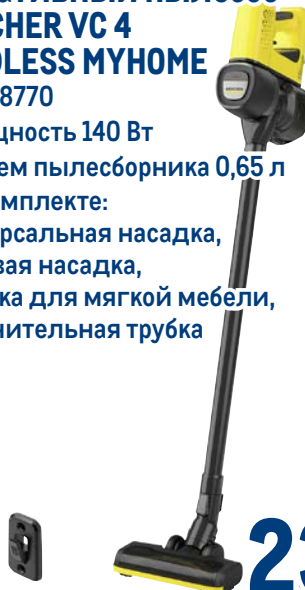

Жаровня с крышкой TARRINGTON HOUSE

Tarrington House

арт. 540309

- ✓ 39 x 25 x 8,5 см, 6 л
- ✓ литой алюминий
- ✓ антипригарное покрытие
- ✓ подходит для индукционных плит

-60%

~~4999.00~~
1 шт.

1999.00
1 шт.

Портативный пылесос KARCHER VC 4 CORDLESS MYHOME

KARCHER

арт. 128770

- ✓ мощность 140 Вт
- ✓ объем пылесборника 0,65 л
- ✓ в комплекте:
  универсальная насадка,
  щелевая насадка,
  насадка для мягкой мебели,
  удлинительная трубка

~~27999.00~~
1 шт.

23999.00
1 шт.

Комплект постельного белья РАНФОРС ВОЛШЕБНАЯ НОЧЬ

*Волшебная
НОЧЬ*

- ✓ материал ранфорс
- ✓ размеры: 1,5сп., 2сп., евро, семейный
- ✓ дизайны в ассортименте

-51%

~~3699.00~~
1 шт.

от 1799.00
1 шт.

арт. 270760, 1,5 сп

Моторное масло TEBOIL DIAMOND

арт. 262267

- ✓ синтетическое
- ✓ 5W-30
- ✓ 5 л

-51%

~~3299.00~~
1 шт.

1599.00
1 шт.

1027239, 1027190 Версия 4

² Продажу товаров с доставкой при заказе на сайте metro-cc.ru и в мобильном приложении METRO осуществляют продавцы: ООО «Инстамарт Сервис» (доставка), юридический адрес: Россия, 115035, г. Москва, вн.тер.г. муниципальный округ Замоскворечье, ул. Садовническая, д. 9а, этаж 5, помещ. 1, ком. 1. ОГРН: 1187746494980 от 22.05.2018; ООО «МЕТРО КЭШ ЭНД КЕРРИ» (самовывоз и доставка), юридический адрес: 125445, Москва, Ленинградское шоссе, д.71Г, ОГРН 1027700272148. Подробные условия о доставке, а также перечень городов и доступный ассортимент по ссылке online.metro-cc.ru.

Предложение действительно в торговых центрах городов:

Самара · Тольятти · Пенза · Саратов · Ульяновск · Чебоксары · Ижевск

В КАТАЛОГЕ ПРЕДСТАВЛЕНЫ ВАРИАНТЫ СЕРВИРОВКИ И ОФОРМЛЕНИЯ ГОТОВЫХ БЛЮД

Горячая линия для клиентов METRO 8-800-700-10-77

Информацию о времени работы ТЦ METRO вы можете найти на нашем сайте

www.metro-cc.ru

КАТАЛОГ АКЦИОННЫХ ТОВАРОВ ООО «МЕТРО КЭШ ЭНД КЕРРИ».