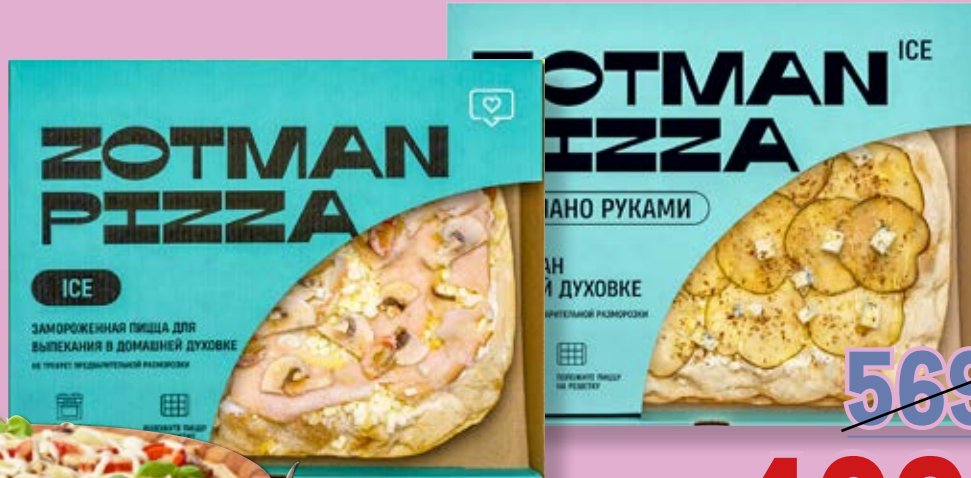

**Овощные смеси  
БОНДЮЭЛЬ**

в ассортименте

400 г

~~189.00~~  
1 уп.  
**от 129.00**  
1 уп.

**Пицца ZOTMAN**

ветчина и грибы/  
груша и горгонзола  
арт. 214903, 238549

415-420 г

~~569.00~~  
1 шт.  
**от 469.00**  
1 шт.