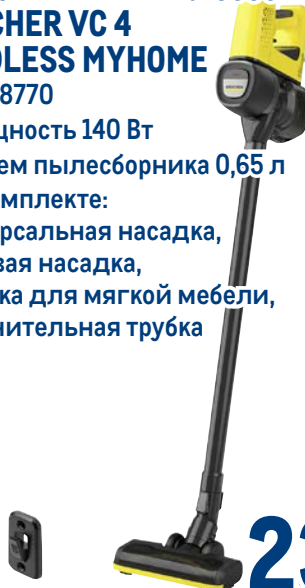

Жаровня с крышкой TARRINGTON HOUSE

Tarrington House

арт. 540309

- ✓ 39 x 25 x 8,5 см, 6 л
- ✓ литой алюминий
- ✓ антипригарное покрытие
- ✓ подходит для индукционных плит

-60%

~~4999.00~~
1 шт.

1999.00
1 шт.

Портативный пылесос KARCHER VC 4 CORDLESS MYHOME

KARCHER

арт. 128770

- ✓ мощность 140 Вт
- ✓ объем пылесборника 0,65 л
- ✓ в комплекте:
  универсальная насадка,
  щелевая насадка,
  насадка для мягкой мебели,
  удлинительная трубка

~~27999.00~~
1 шт.

23999.00
1 шт.

Комплект постельного белья РАНФОРС ВОЛШЕБНАЯ НОЧЬ

*Волшебная
НОЧЬ*

- ✓ материал ранфорс
- ✓ размеры: 1,5сп., 2сп., евро, семейный
- ✓ дизайны в ассортименте

-51%

~~3699.00~~
1 шт.

от 1799.00
1 шт.

арт. 270760, 1,5 сп

Моторное масло TEBOIL DIAMOND

арт. 262267

- ✓ синтетическое
- ✓ 5W-30
- ✓ 5 л

-51%

~~3299.00~~
1 шт.

1599.00
1 шт.

1027239, 1027190 Версия 3

² Продажу товаров с доставкой при заказе на сайте metro-cc.ru и в мобильном приложении METRO осуществляют продавцы: ООО «Инстамарт Сервис» (доставка), юридический адрес: Россия, 115035, г. Москва, вн.тер.г. муниципальный округ Замоскворечье, ул. Садовническая, д. 9а, этаж 5, помещ. 1, ком. 1. ОГРН: 1167746494980 от 22.05.2018; ООО «МЕТРО КЭШ ЭНД КЕРРИ» (самовывоз и доставка), юридический адрес: 125445, Москва, Ленинградское шоссе, д.71Г, ОГРН 1027700272148. Подробные условия о доставке, а также перечень городов и доступный ассортимент по ссылке online.metro-cc.ru.

Предложение действительно в торговых центрах городов:

Нижний Новгород · Воронеж · Ярославль · Курск · Брянск · Смоленск · Иваново · Липецк · Вологда · Орёл · Белгород · Архангельск · Владимир · Калуга · Тверь · Рязань · Тула · Серпухов

В КАТАЛОГЕ ПРЕДСТАВЛЕНЫ ВАРИАНТЫ СЕРВИРОВКИ И ОФОРМЛЕНИЯ ГОТОВЫХ БЛЮД

Горячая линия для клиентов METRO 8-800-700-10-77

Информацию о времени работы ТЦ METRO вы можете найти на нашем сайте