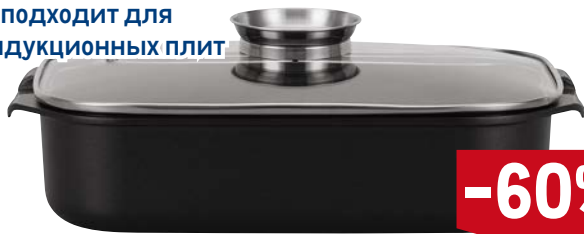

Жаровня с крышкой TARRINGTON HOUSE

Tarrington House

арт. 540309

- ✓ 39 x 25 x 8,5 см, 6 л
- ✓ литой алюминий
- ✓ антипригарное покрытие
- ✓ подходит для индукционных плит

-60%

~~4999.00~~
1 шт.

1999.00
1 шт.

KARCHER

Портативный пылесос KARCHER VC 4 CORDLESS MYHOME

арт. 128770

- ✓ мощность 140 Вт
- ✓ объем пылесборника 0,65 л
- ✓ в комплекте:
  универсальная насадка,
  щелевая насадка,
  насадка для мягкой мебели,
  удлинительная трубка