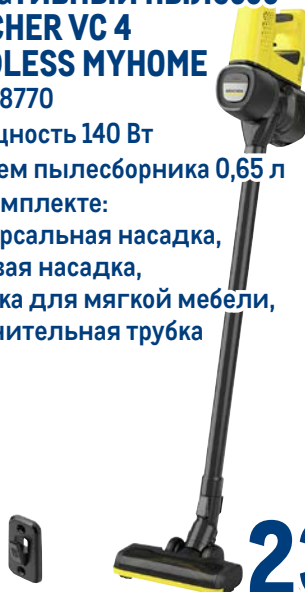

Жаровня с крышкой TARRINGTON HOUSE

Tarrington House

арт. 540309

- ✓ 39 x 25 x 8,5 см, 6 л
- ✓ литой алюминий
- ✓ антипригарное покрытие
- ✓ подходит для индукционных плит

-60%

~~4999.00~~
1 шт.

1999.00
1 шт.

KARCHER

Портативный пылесос KARCHER VC 4 CORDLESS MYHOME

арт. 128770

- ✓ мощность 140 Вт
- ✓ объем пылесборника 0,65 л
- ✓ в комплекте:
  универсальная насадка,
  щелевая насадка,
  насадка для мягкой мебели,
  удлинительная трубка

~~27999.00~~
1 шт.

23999.00
1 шт.

Комплект постельного белья РАНФОРС ВОЛШЕБНАЯ НОЧЬ

*Волшебная
НОЧЬ*

- ✓ материал ранфорс
- ✓ размеры: 1,5сп., 2сп., евро, семейный
- ✓ дизайны в ассортименте

-51%

~~3699.00~~
1 шт.

от 1799.00
1 шт.

арт. 270760, 1,5 сп

Моторное масло TEBOIL DIAMOND

арт. 262267

- ✓ синтетическое
- ✓ 5W-30
- ✓ 5 л

-51%

~~3299.00~~
1 шт.

1599.00
1 шт.

1027239, 1027190 Версия 9

² Продажу товаров с доставкой при заказе на сайте metro-cc.ru и в мобильном приложении METRO осуществляют продавцы: ООО «Инстамарт Сервис» (доставка), юридический адрес: Россия, 115035, г. Москва, вн.тер.г. муниципальный округ Замоскворечье, ул. Садовническая, д. 9а, этаж 5, помещ. 1, ком. 1. ОГРН: 1167746494980 от 22.05.2018; ООО «МЕТРО КЭШ ЭНД КЕРРИ» (самовывоз и доставка), юридический адрес: 125445, Москва, Ленинградское шоссе, д.71Г, ОГРН 1027700272148. Подробные условия о доставке, а также перечень городов и доступный ассортимент по ссылке online.metro-cc.ru.

Предложение действительно в торговых центрах городов:

Калининград

В КАТАЛОГЕ ПРЕДСТАВЛЕНЫ ВАРИАНТЫ СЕРВИРОВКИ И ОФОРМЛЕНИЯ ГОТОВЫХ БЛЮД

Горячая линия для клиентов METRO 8-800-700-10-77

Информацию о времени работы ТЦ METRO вы можете найти на нашем сайте

www.metro-cc.ru

КАТАЛОГ АКЦИОННЫХ ТОВАРОВ ООО «МЕТРО КЭШ ЭНД КЕРРИ».