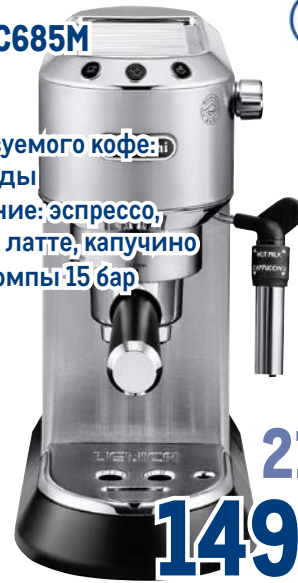

~~62999.00~~
1 шт.

43999.00
1 шт.

**Кофеварка
DE'LONGHI EC685M**

De'Longhi

арт. 200617

- ✓ рожковая
- ✓ тип используемого кофе: молотый / чалды
- ✓ приготовление: эспрессо, латте макиато, латте, капучино
- ✓ давление помпы 15 бар