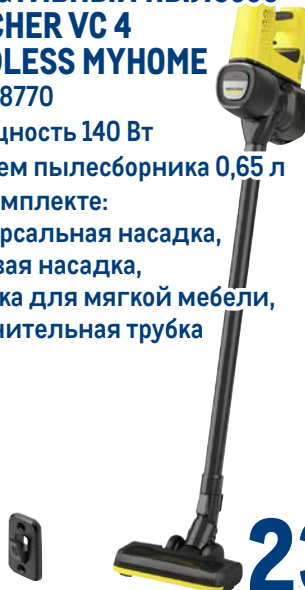

Жаровня с крышкой TARRINGTON HOUSE

Tarrington House

арт. 540309

- ✓ 39 x 25 x 8,5 см, 6 л
- ✓ литой алюминий
- ✓ антипригарное покрытие
- ✓ подходит для индукционных плит

-60%

~~4999.00~~
1 шт.

1999.00
1 шт.

Портативный пылесос KARCHER VC 4 CORDLESS MYHOME

KARCHER

арт. 128770

- ✓ мощность 140 Вт
- ✓ объем пылесборника 0,65 л
- ✓ в комплекте:
  универсальная насадка,
  щелевая насадка,
  насадка для мягкой мебели,
  удлинительная трубка

~~27999.00~~
1 шт.

23999.00
1 шт.

Комплект постельного белья РАНФОРС ВОЛШЕБНАЯ НОЧЬ

*Волшебная
НОЧЬ*

- ✓ материал ранфорс
- ✓ размеры: 1,5сп., 2сп., евро, семейный
- ✓ дизайны в ассортименте

-51%

~~3699.00~~
1 шт.

от 1799.00
1 шт.

арт. 270760, 1,5 сп

Моторное масло TEBOIL DIAMOND

арт. 262267

- ✓ синтетическое
- ✓ 5W-30
- ✓ 5 л

-51%

~~3299.00~~
1 шт.

1599.00
1 шт.

1027239, 1027190 Версия 6.2

2 Продажу товаров с доставкой при заказе на сайте metro-cc.ru и в мобильном приложении METRO осуществляют продавцы: ООО «Инстамарт Сервис» (доставка), юридический адрес: Россия, 115035, г. Москва, вн.тер.г. муниципальный округ Замоскворечье, ул. Садовническая, д. 9а, этаж 5, помещ. 1, ком. 1. ОГРН: 1167746494980 от 22.05.2018; ООО «МЕТРО Кэш Энд Керри» (самовывоз и доставка), юридический адрес: 125445, Москва, Ленинградское шоссе, д.71Г, ОГРН 1027700272148. Подробные условия о доставке, а также перечень городов и доступный ассортимент по ссылке online.metro-cc.ru.

Предложение действительно в торговых центрах городов:

Уфа · Стерлитамак

В КАТАЛОГЕ ПРЕДСТАВЛЕНЫ ВАРИАНТЫ СЕРВИРОВКИ И ОФОРМЛЕНИЯ ГОТОВЫХ БЛЮД

Горячая линия для клиентов METRO 8-800-700-10-77

Информацию о времени работы ТЦ METRO вы можете найти на нашем сайте

www.metro-cc.ru

КАТАЛОГ АКЦИОННЫХ ТОВАРОВ ООО «МЕТРО КЭШ ЭНД КЕРРИ».