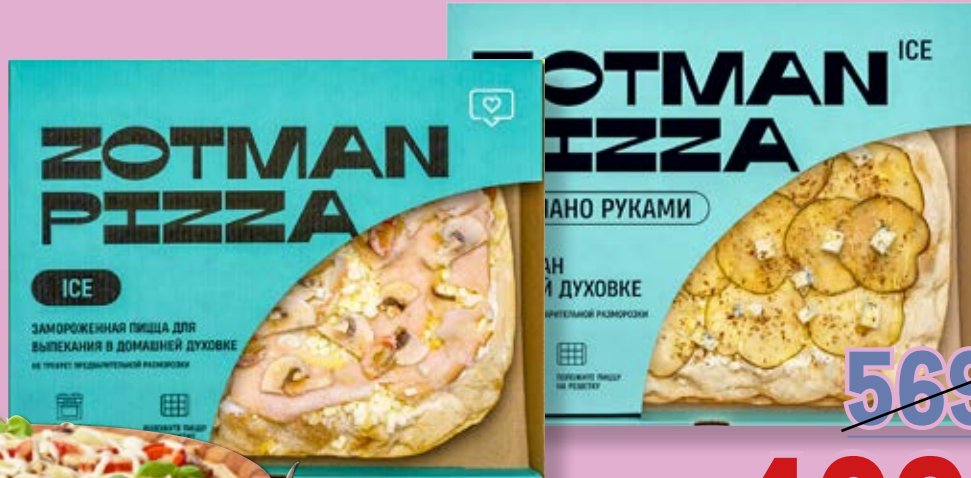

Пицца ZOTMAN

ветчина и грибы/
груша и горгонзола
арт. 214903, 238549

415-420 г

~~569.00~~
1 шт.
от 469.00
1 шт.