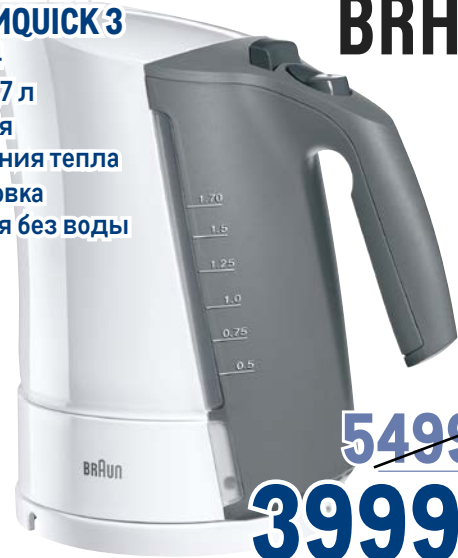

~~21999.00~~
1 шт.

14999.00
1 шт.

**Чайник BRAUN
WK300 MQUICK 3**

BRAUN

арт. 119434

- ✓ объем 1,7 л
- ✓ функция поддержания тепла
- ✓ блокировка включения без воды

~~5499.00~~
1 шт.

3999.00
1 шт.