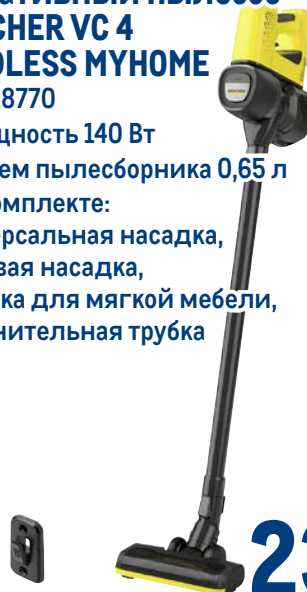

Жаровня с крышкой TARRINGTON HOUSE

Tarrington House

арт. 540309

- ✓ 39 x 25 x 8,5 см, 6 л
- ✓ литой алюминий
- ✓ антипригарное покрытие
- ✓ подходит для индукционных плит

-60%

~~4999.00~~
1 шт.

1999.00
1 шт.

Портативный пылесос KARCHER VC 4 CORDLESS MYHOME

KARCHER

арт. 128770

- ✓ мощность 140 Вт
- ✓ объем пылесборника 0,65 л
- ✓ в комплекте:
  универсальная насадка,
  щелевая насадка,
  насадка для мягкой мебели,
  удлинительная трубка

~~27999.00~~
1 шт.

23999.00
1 шт.

Комплект постельного белья РАНФОРС ВОЛШЕБНАЯ НОЧЬ

Волшебная
НОЧЬ

- ✓ материал ранфорс
- ✓ размеры: 1,5сп., 2сп., евро, семейный
- ✓ дизайны в ассортименте

-51%

~~3699.00~~
1 шт.

от 1799.00
1 шт.

арт. 270760, 1,5 сп

Моторное масло TEBOIL DIAMOND

арт. 262267

- ✓ синтетическое
- ✓ 5W-30
- ✓ 5 л

-51%

~~3299.00~~
1 шт.

1599.00
1 шт.

1027239, 1027190 Версия 5

² Продажу товаров с доставкой при заказе на сайте metro-cc.ru и в мобильном приложении METRO осуществляют продавцы: ООО «Инстамарт Сервис» (доставка), юридический адрес: Россия, 115035, г. Москва, вн.тер.г. муниципальный округ Замоскворечье, ул. Садовническая, д. 9а, этаж 5, помещ. 1, ком. 1. ОГРН: 1167746494980 от 22.05.2018; ООО «МЕТРО КЭШ ЭНД КЕРРИ» (самовывоз и доставка), юридический адрес: 125445, Москва, Ленинградское шоссе, д.71Г, ОГРН 1027700272148. Подробные условия о доставке, а также перечень городов и доступный ассортимент по ссылке online.metro-cc.ru.

Предложение действительно в торговых центрах городов:

Ростов-на-Дону · Краснодар · Волгоград · Пятигорск
· Астрахань · Ставрополь · Волжский · Адыгея ·
Новороссийск · Владикавказ

В КАТАЛОГЕ ПРЕДСТАВЛЕНЫ ВАРИАНТЫ СЕРВИРОВКИ И ОФОРМЛЕНИЯ ГОТОВЫХ БЛЮД

Горячая линия для клиентов METRO 8-800-700-10-77

Информацию о времени работы ТЦ METRO вы можете найти на нашем сайте

www.metro-cc.ru