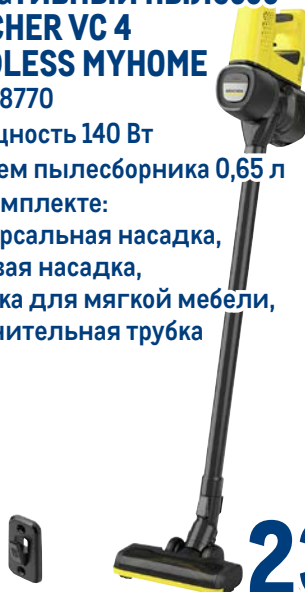

Жаровня с крышкой TARRINGTON HOUSE

Tarrington House

арт. 540309

- ✓ 39 x 25 x 8,5 см, 6 л
- ✓ литой алюминий
- ✓ антипригарное покрытие
- ✓ подходит для индукционных плит

-60%

~~4999.00~~
1 шт.

1999.00
1 шт.

Портативный пылесос KARCHER VC 4 CORDLESS MYHOME

KARCHER

арт. 128770

- ✓ мощность 140 Вт
- ✓ объем пылесборника 0,65 л
- ✓ в комплекте:
  универсальная насадка,
  щелевая насадка,
  насадка для мягкой мебели,
  удлинительная трубка

~~27999.00~~
1 шт.

23999.00
1 шт.

Комплект постельного белья РАНФОРС ВОЛШЕБНАЯ НОЧЬ

*Волшебная
НОЧЬ*

- ✓ материал ранфорс
- ✓ размеры: 1,5сп., 2сп., евро, семейный
- ✓ дизайны в ассортименте

-51%

~~3699.00~~
1 шт.

от 1799.00
1 шт.

арт. 270760, 1,5 сп

Моторное масло TEBOIL DIAMOND

арт. 262267

- ✓ синтетическое
- ✓ 5W-30
- ✓ 5 л

-51%

~~3299.00~~
1 шт.

1599.00
1 шт.

1027239, 1027190 Версия 6

² Продажу товаров с доставкой при заказе на сайте metro-cc.ru и в мобильном приложении METRO осуществляют продавцы: ООО «Инстамарт Сервис» (доставка), юридический адрес: Россия, 115035, г. Москва, вн.тер.г. муниципальный округ Замоскворечье, ул. Садовническая, д. 9а, этаж 5, помещ. 1, ком. 1. ОГРН: 1167746494980 от 22.05.2018; ООО «МЕТРО КЭШ ЭНД КЕРРИ» (самовывоз и доставка), юридический адрес: 125445, Москва, Ленинградское шоссе, д.71Г, ОГРН 1027700272148. Подробные условия о доставке, а также перечень городов и доступный ассортимент по ссылке online.metro-cc.ru.

Предложение действительно в торговых центрах городов:

Екатеринбург · Челябинск · Тюмень · Пермь · Оренбург
· Магнитогорск · Киров · Сургут

В КАТАЛОГЕ ПРЕДСТАВЛЕНЫ ВАРИАНТЫ СЕРВИРОВКИ И ОФОРМЛЕНИЯ ГОТОВЫХ БЛЮД

Горячая линия для клиентов METRO 8-800-700-10-77

Информацию о времени работы ТЦ METRO вы можете найти на нашем сайте

www.metro-cc.ru

КАТАЛОГ АКЦИОННЫХ ТОВАРОВ ООО «МЕТРО КЭШ ЭНД КЕРРИ».