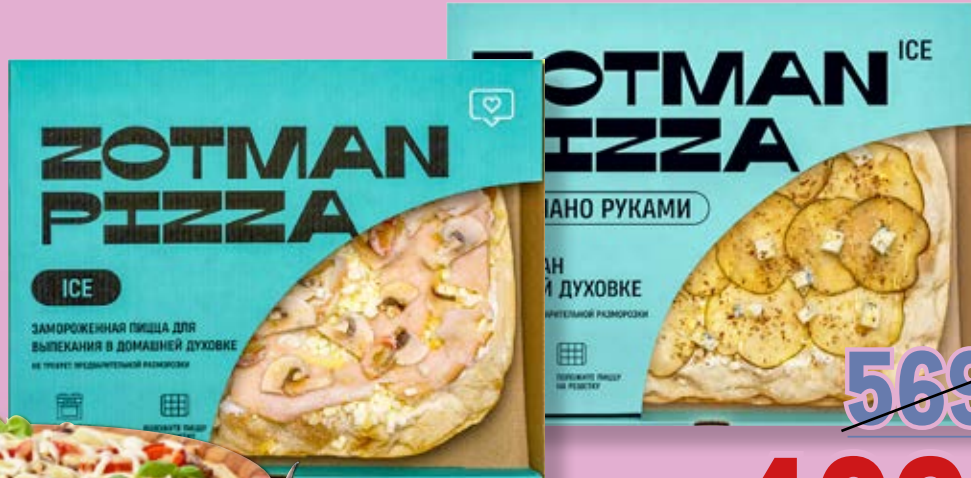

**Овощные смеси
БОНДЮЭЛЬ**

в ассортименте

400 г

~~189.00~~
1 уп.
от 129.00
1 уп.

Пицца ZOTMAN

ветчина и грибы/
груша и горгонзола
арт. 214903, 238549

415-420 г

~~569.00~~
1 шт.
от 469.00
1 шт.