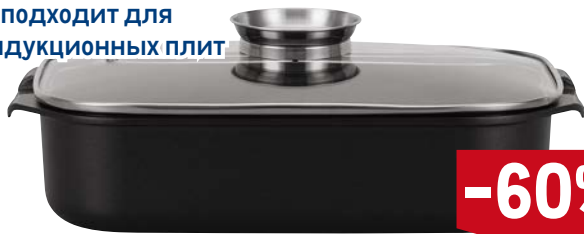

Жаровня с крышкой TARRINGTON HOUSE

Tarrington House

арт. 540309

- ✓ 39 x 25 x 8,5 см, 6 л
- ✓ литой алюминий
- ✓ антипригарное покрытие
- ✓ подходит для индукционных плит

-60%

~~4999.00~~
1 шт.

1999.00
1 шт.

Портативный пылесос KARCHER VC 4 CORDLESS MYHOME

KARCHER

арт. 128770

- ✓ мощность 140 Вт
- ✓ объем пылесборника 0,65 л
- ✓ в комплекте:
  универсальная насадка,
  щелевая насадка,
  насадка для мягкой мебели,
  удлинительная трубка