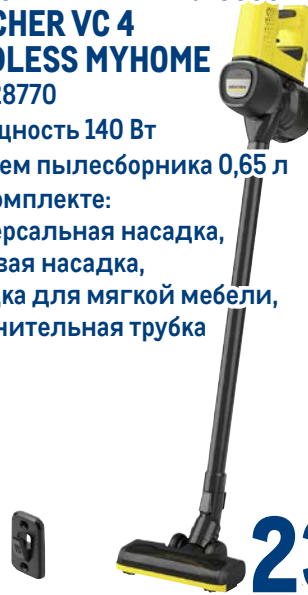

Жаровня с крышкой TARRINGTON HOUSE

Tarrington House

арт. 540309

- ✓ 39 x 25 x 8,5 см, 6 л
- ✓ литой алюминий
- ✓ антипригарное покрытие
- ✓ подходит для индукционных плит

-60%

~~4999.00~~ 1 шт.

1999.00 1 шт.

KARCHER

Портативный пылесос KARCHER VC 4 CORDLESS MYHOME

арт. 128770

- ✓ мощность 140 Вт
- ✓ объем пылесборника 0,65 л
- ✓ в комплекте:
  универсальная насадка,
  щелевая насадка,
  насадка для мягкой мебели,
  удлинительная трубка

~~27999.00~~ 1 шт.

23999.00 1 шт.

Комплект постельного белья РАНФОРС ВОЛШЕБНАЯ НОЧЬ

*Волшебная
НОЧЬ*

- ✓ материал ранфорс
- ✓ размеры: 1,5сп., 2сп., евро, семейный
- ✓ дизайны в ассортименте

-51%

~~3699.00~~ 1 шт.

от 1799.00 1 шт.

арт. 270760, 1,5 сп

Моторное масло TEBOIL DIAMOND

арт. 262267

- ✓ синтетическое
- ✓ 5W-30
- ✓ 5 л

-51%

~~3299.00~~ 1 шт.

1599.00 1 шт.

1027239, 1027190 Версия 1

² Продажу товаров с доставкой при заказе на сайте metro-cc.ru и в мобильном приложении METRO осуществляют продавцы: ООО «Инстамарт Сервис» (доставка), юридический адрес: Россия, 115035, г. Москва, вн.тер.г. муниципальный округ Замоскворечье, ул. Садовническая, д. 9а, этаж 5, помещ. 1, ком. 1. ОГРН: 1167746494980 от 22.05.2018; ООО «МЕТРО КЭШ ЭНД КЕРРИ» (самовывоз и доставка), юридический адрес: 125445, Москва, Ленинградское шоссе, д.71Г, ОГРН 1027700272148. Подробные условия о доставке, а также перечень городов и доступный ассортимент по ссылке online.metro-cc.ru.

Предложение действительно в торговых центрах городов:

Москва и Московская область

В КАТАЛОГЕ ПРЕДСТАВЛЕНЫ ВАРИАНТЫ СЕРВИРОВКИ И ОФОРМЛЕНИЯ ГОТОВЫХ БЛЮД

Горячая линия для клиентов METRO 8-800-700-10-77

Информацию о времени работы ТЦ METRO вы можете найти на нашем сайте

www.metro-cc.ru

КАТАЛОГ АКЦИОННЫХ ТОВАРОВ ООО «МЕТРО КЭШ ЭНД КЕРРИ».