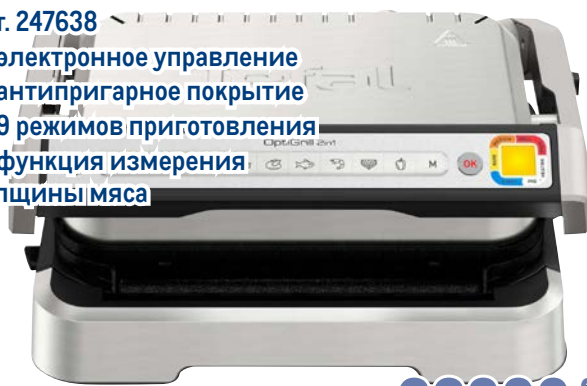

- ✓ объем 5л
- ✓ сенсорный экран
- ✓ 19 автоматических программ
- ✓ антипригарное покрытие
- ✓ поддержание температуры

~~12999.00~~ 1 шт.
9999.00 1 шт.

Гриль TEFAL OPTIGRILL GC772D30

арт. 247638

- ✓ электронное управление
- ✓ антипригарное покрытие
- ✓ 9 режимов приготовления
- ✓ функция измерения толщины мяса