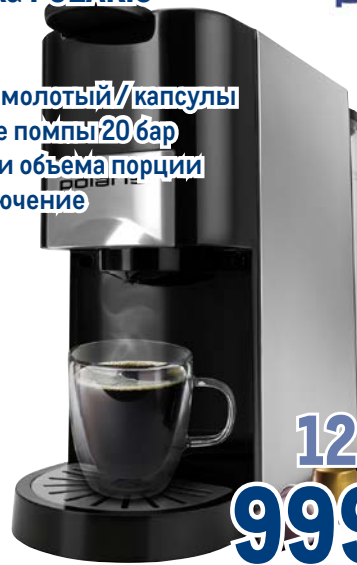

~~12999.00~~
1 шт.
9999.00
1 шт.

**Тостер TEFAL
TT420D30**

арт. 651142

- ✓ механическое управление
- ✓ функции подогрева и размораживания
- ✓ автоматическое центрирование тостов
- ✓ плавная регулировка температуры