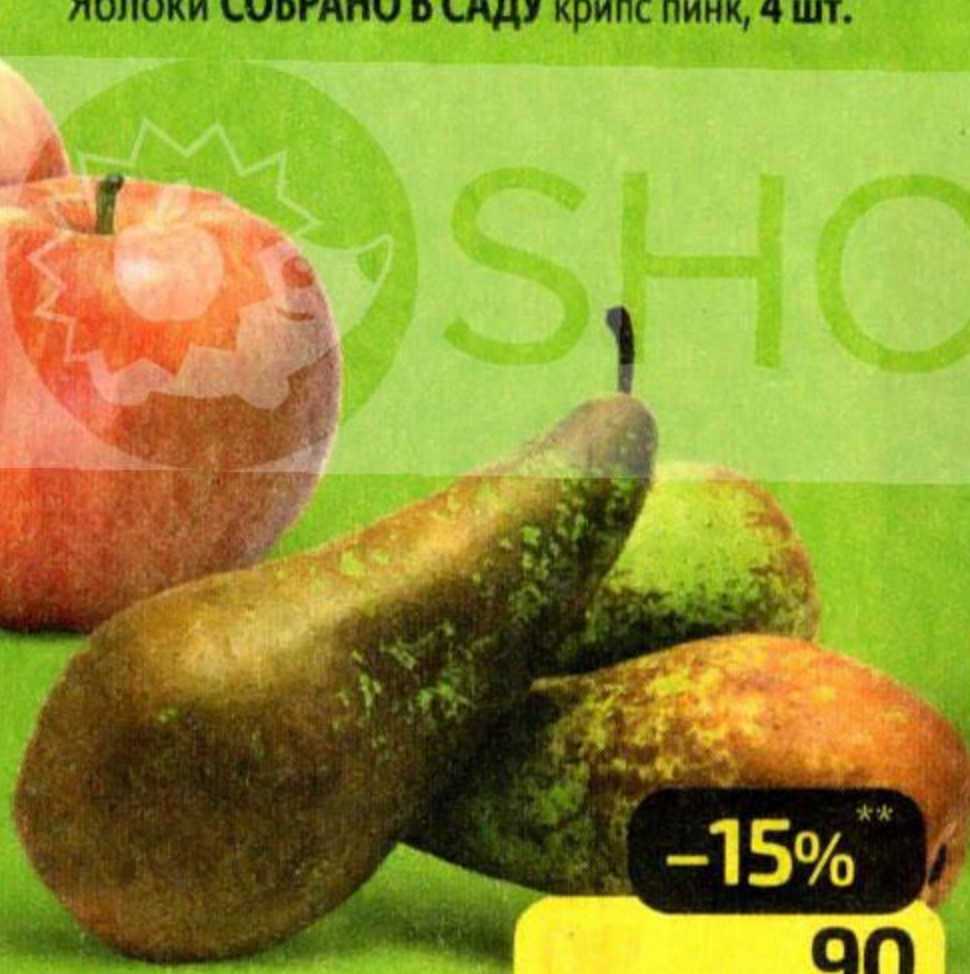

Яблоки СОБРАНО В САДУ крипс пинк, 4 шт.

-15%**
279⁹⁰
~~329⁹⁰~~