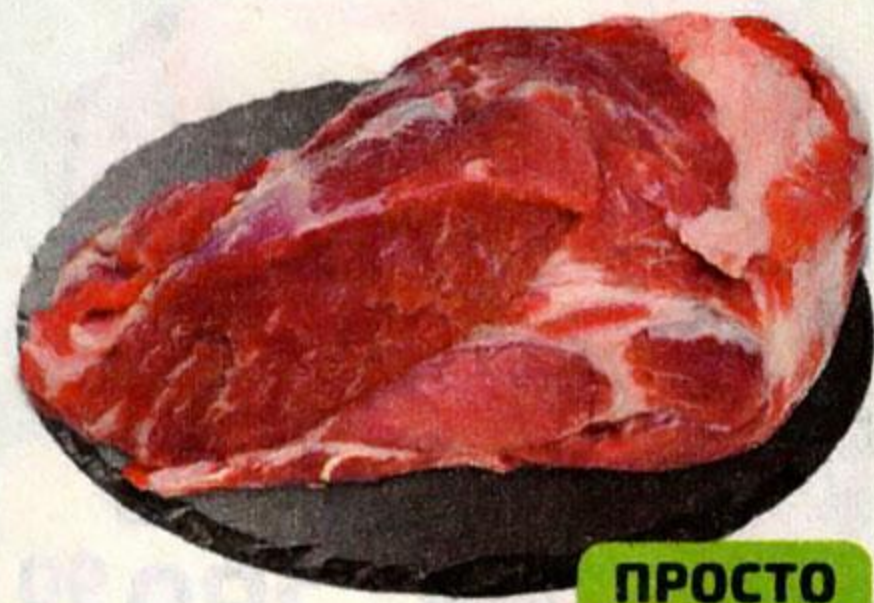

Мука пшеничная  
ФРАНЦУЗСКАЯ ШТУЧКА  
экстра, 2 кг

ЧРЕЗМЕРНОЕ УПОТРЕБЛЕНИЕ АЛКОГОЛЯ ВРЕДИТ ВАШЕМУ ЗДОРОВЬЮ

**ПРОСТО  
ВЫГОДНО**  
**489<sup>90</sup>**

Шейка свиная охлажденная, 1 кг

**ПРОСТО  
ВЫГОДНО**  
**299<sup>90</sup>**