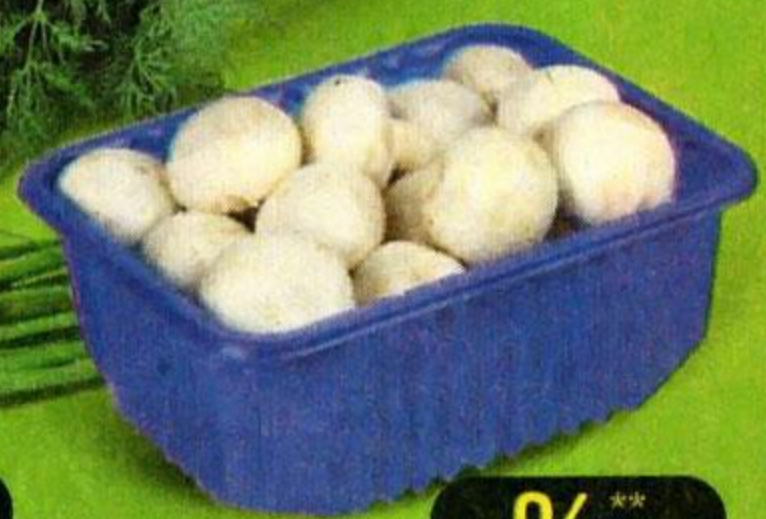

%**
169⁹⁰
~~189⁹⁰~~

Шампиньоны упаков., 400 г