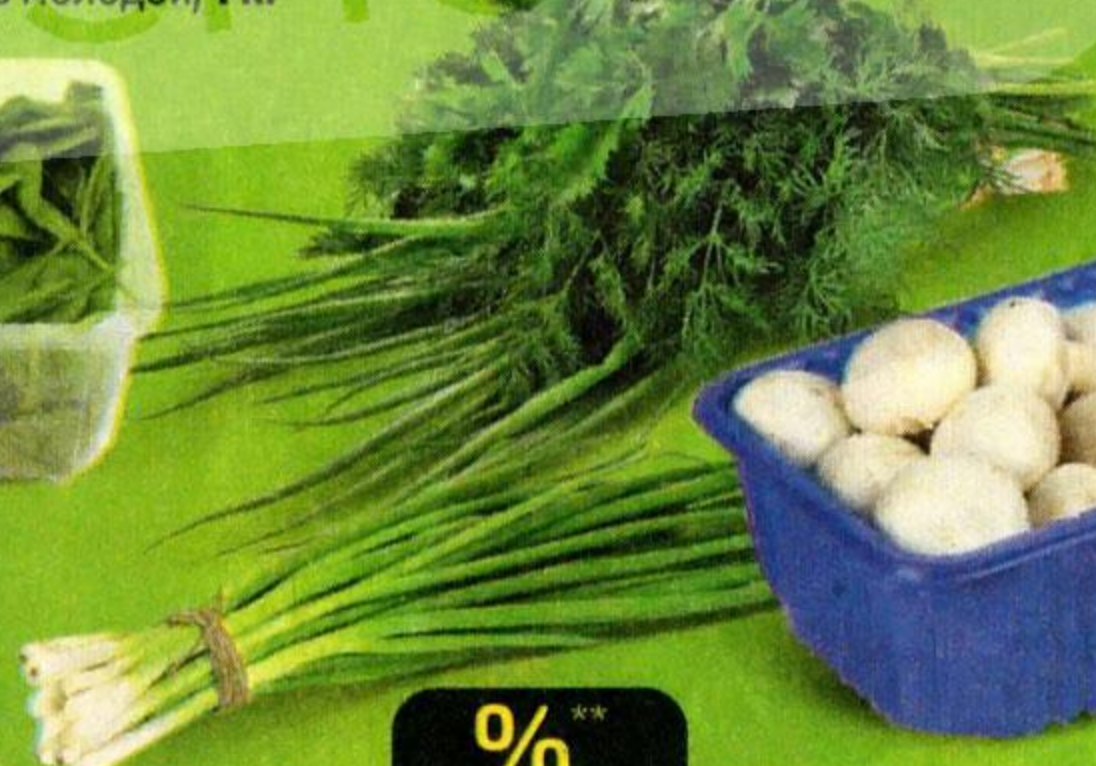

Салат  
ФРИЛЛИС,  
100 г

**-23%\*\***  
**299<sup>90</sup>**  
~~389<sup>90</sup>~~

Перец красный, 1 кг

**-18%\*\***  
**129<sup>90</sup>**  
~~159<sup>90</sup>~~

Салат микс руккола-мангольд-  
шпинат/Шпинат мини, упаков.,  
75 г