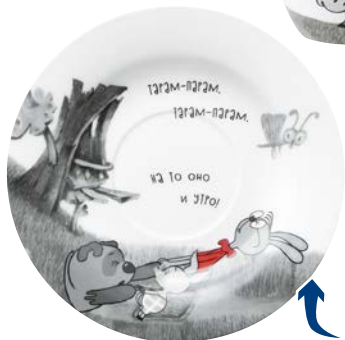

Серия столовой посуды
QUINSBERRY ВИННИ ПУХ

различные артикулы
✓ фарфор

-30%

~~499.00~~
1 шт.

349.00
1 шт.

арт. 229334
тарелка десертная 19 см