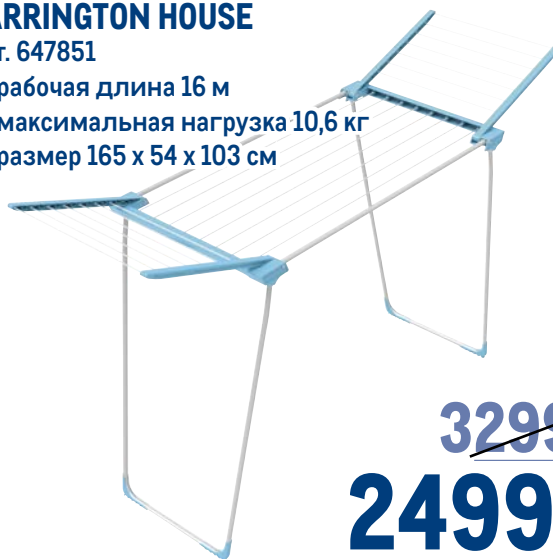

арт. 293242

- ✓ пластик
- ✓ 90 л
- ✓ 52x52x60 см

~~2999.00~~ 1 шт.

2399.00 1 шт.

Сушилка для белья
TARRINGTON HOUSE

Tarrington House

арт. 647851

- ✓ рабочая длина 16 м
- ✓ максимальная нагрузка 10,6 кг
- ✓ размер 165 x 54 x 103 см