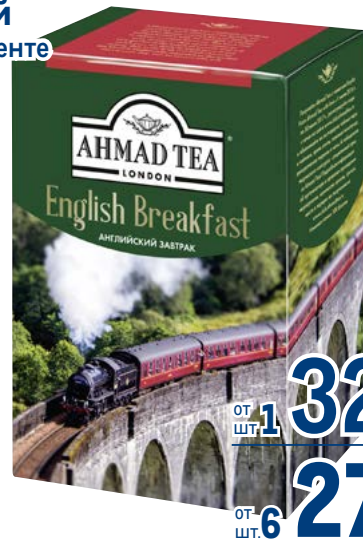

Чай AHMAD TEA
листовой

в ассортименте

200 г

~~449.00~~
1 шт.

от шт. 1 **329.00**
1 шт.

от шт. 6 **279.00**
1 шт.