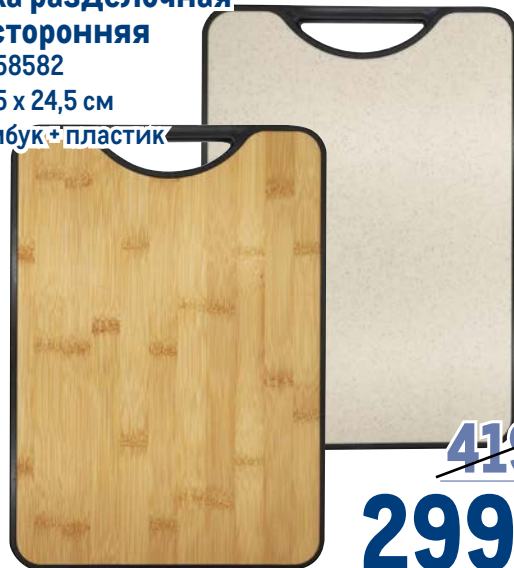

~~999.00~~
1 шт.

399.00
1 шт.

**Доска разделочная
двусторонняя**

арт. 258582

- ✓ 34,5 x 24,5 см
- ✓ бамбук + пластик

~~419.00~~
1 шт.

299.00
1 шт.

**Ножи
TEFAL JAMIE OLIVER**