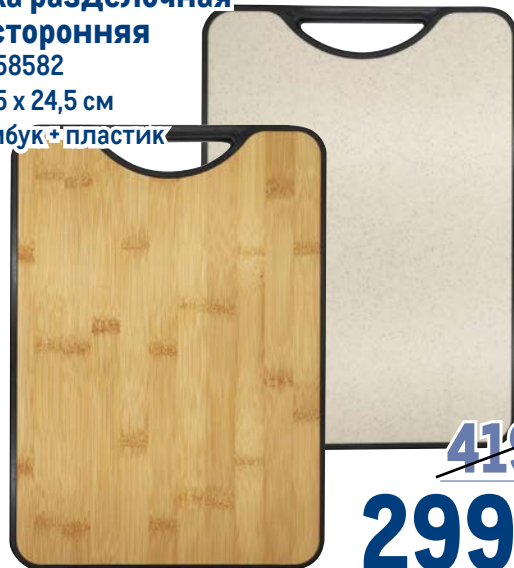

арт. 258582

- ✓ 34,5 x 24,5 см
- ✓ бамбук + пластик

~~419.00~~  
1 шт.

**299.00**  
1 шт.

**Ножи  
TEFAL JAMIE OLIVER**

**Tefal**

различные артикулы

- ✓ нержавеющая сталь
- ✓ ледяная закалка