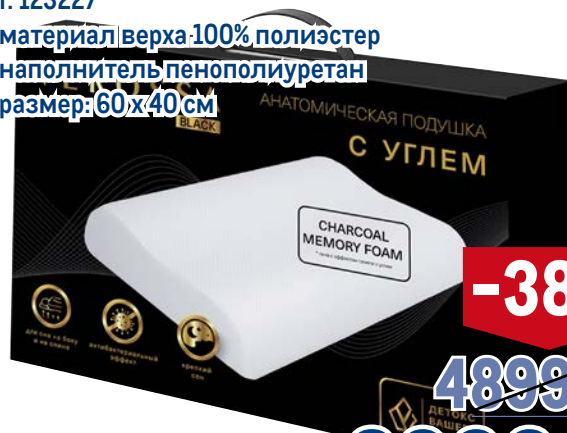

-38%

~~4899.00~~
1 шт.
2999.00
1 шт.

**Полотенце
TARRINGTON HOUSE Велюр**

Tarrington House

- ✓ размеры: 30 x 30 см, 50 x 90 см, 70 x 140 см, 90 x 150 см
- ✓ 320 гр
- ✓ цвета в ассортименте