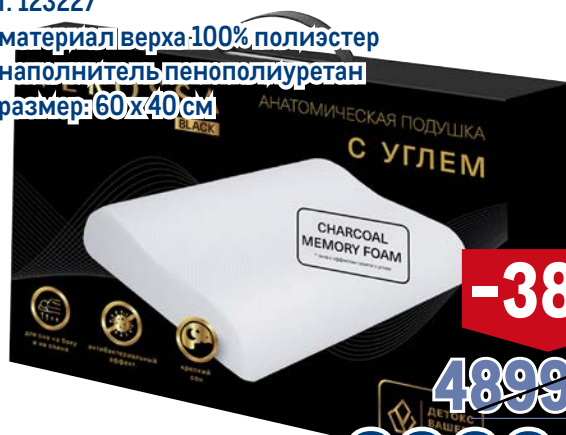

-38%

~~4899.00~~
1 шт.
2999.00
1 шт.

**Полотенце
TARRINGTON HOUSE Велюр**

Tarrington House

- ✓ размеры: 30 x 30 см, 50 x 90 см, 70 x 140 см, 90 x 150 см
- ✓ 320 гр
- ✓ цвета в ассортименте