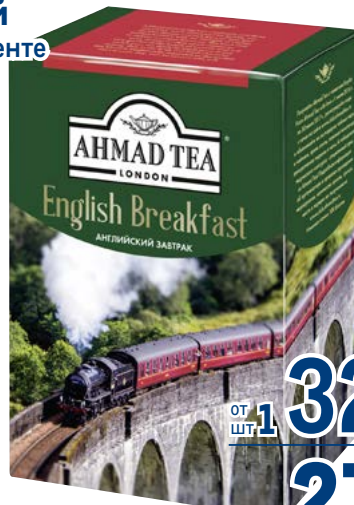

Чай AHMAD TEA
листовой

в ассортименте

200 г

~~449.00~~
1 шт.

от шт. 1 **329.00**
1 шт.

от шт. 6 **279.00**
1 шт.