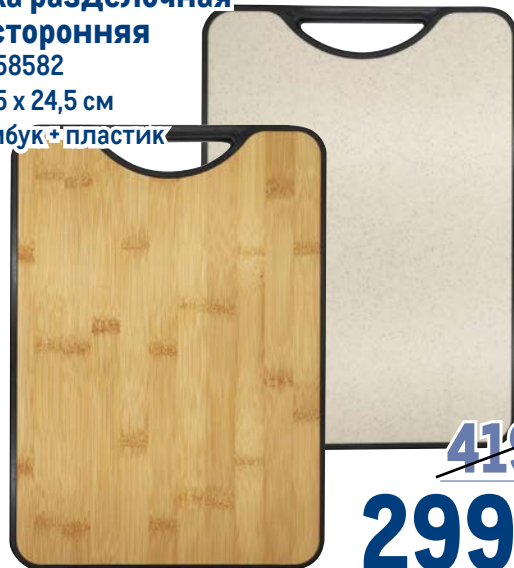

арт. 258582

- ✓ 34,5 x 24,5 см
- ✓ бамбук + пластик

~~419.00~~  
1 шт.

**299.00**  
1 шт.

**Ножи  
TEFAL JAMIE OLIVER**

различные артикулы

- ✓ нержавеющая сталь
- ✓ ледяная закалка

**Tefal**