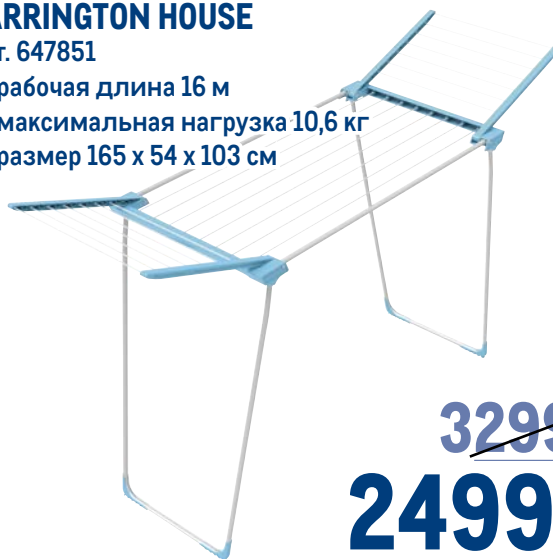

~~3299.00~~ 1 шт.

2499.00 1 шт.