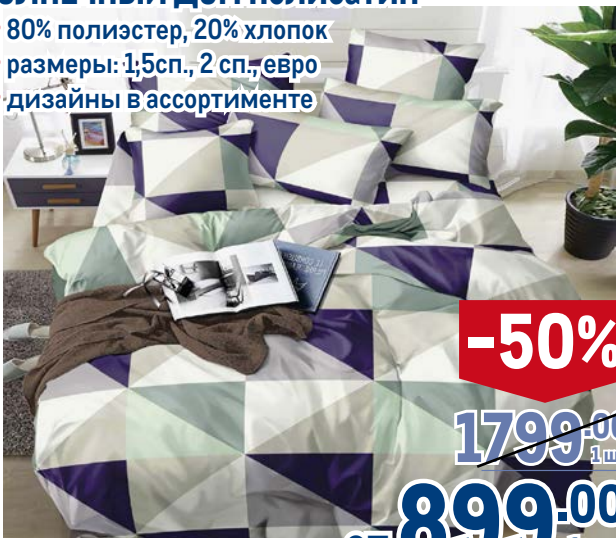

-50%

~~1799.00~~
1 шт.

от 899.00
1 шт.