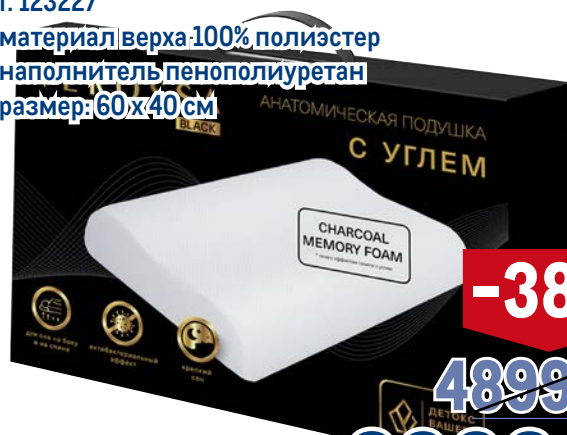

-38%

~~4899.00~~
1 шт.
2999.00
1 шт.

**Полотенце
TARRINGTON HOUSE Велюр**

Tarrington House

- ✓ размеры: 30 x 30 см, 50 x 90 см, 70 x 140 см, 90 x 150 см
- ✓ 320 гр
- ✓ цвета в ассортименте