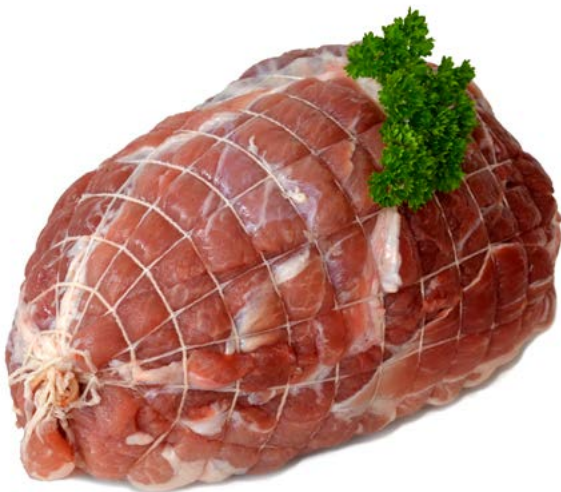

609.00
1 кг

Буженина домашняя
МИРАТОРГ
охлажденная
арт. 207143

вакуумная упаковка
~1,2 кг