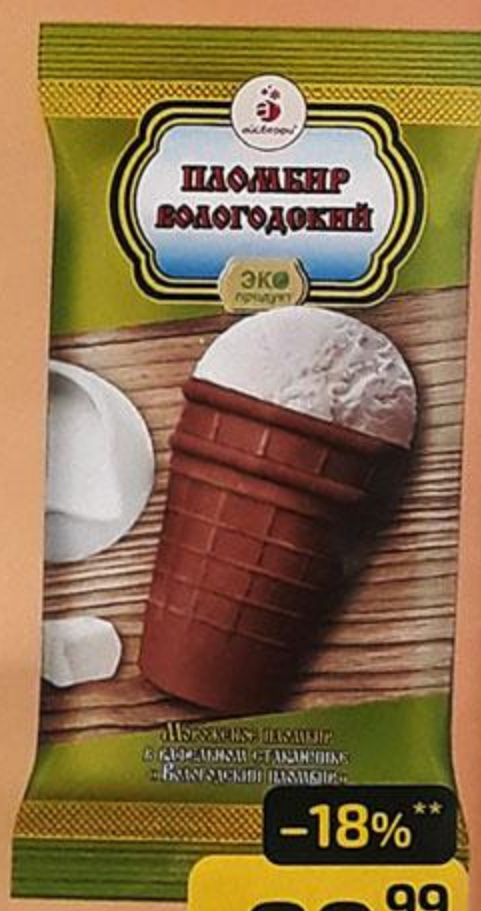

-20%**
79⁹⁹

Мороженое **КОРОВКА ИЗ КОРЕНОВКИ** пломбир, крем-брюле/ванильный/шоколадный, 15%, вафельный стаканчик, 100 г

-26%**
109⁹⁰

Мороженое **КОРОВКА ИЗ КОРЕНОВКИ** эскимо, пломбир в бельгийском шоколаде, 70 г

%**
129⁹⁰

Мороженое **КОРОВКА ИЗ КОРЕНОВКИ** со сгущенным молоком, рожок, 120 г

-15%**
299⁹⁰

Мороженое **КОРОВКА ИЗ КОРЕНОВКИ** пломбир, 400 г

-50%**
39⁹⁹

Мороженое **СЕЛО ЗЕЛЁНОЕ** пломбир, в глазури персик, 70 г

%**
149⁹⁰

Мороженое **ЧИСТАЯ ЛИНИЯ** Московская лакомка, 80 г

-55%**
39⁹⁹

Фруктовый лёд **СВИТЛОГОРЬЕ** эскимо, яблоко, 100 г

-18%**
89⁹⁹

Мороженое **ВОЛОГОДСКИЙ ПЛОМБИР** в вафельном стаканчике, 15%, 100 г