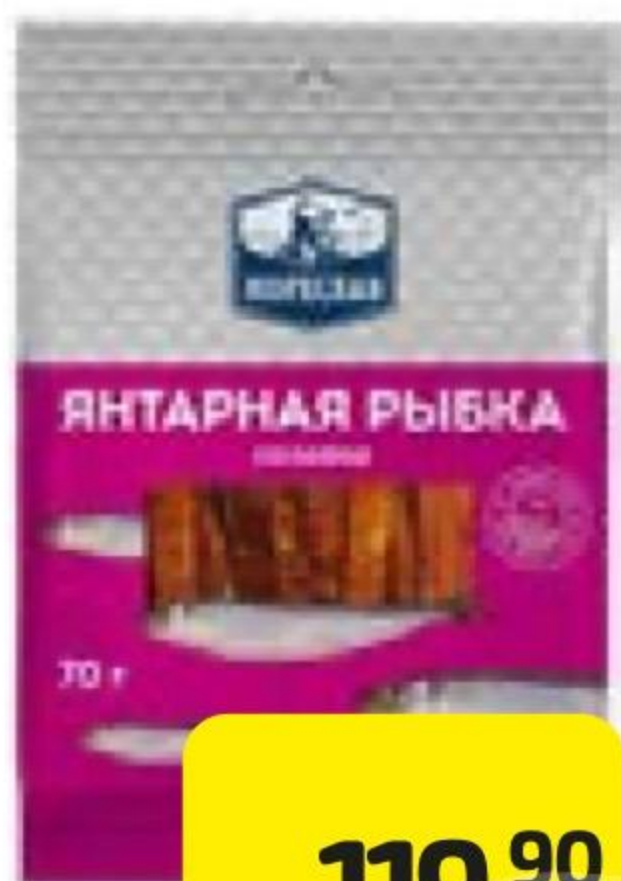

119⁹⁰

ЦЕНА ПО КАРТЕ

99⁹⁹

Янтарная рыбка **МОРЕСЛАВ** соломка, с перцем, 70 г