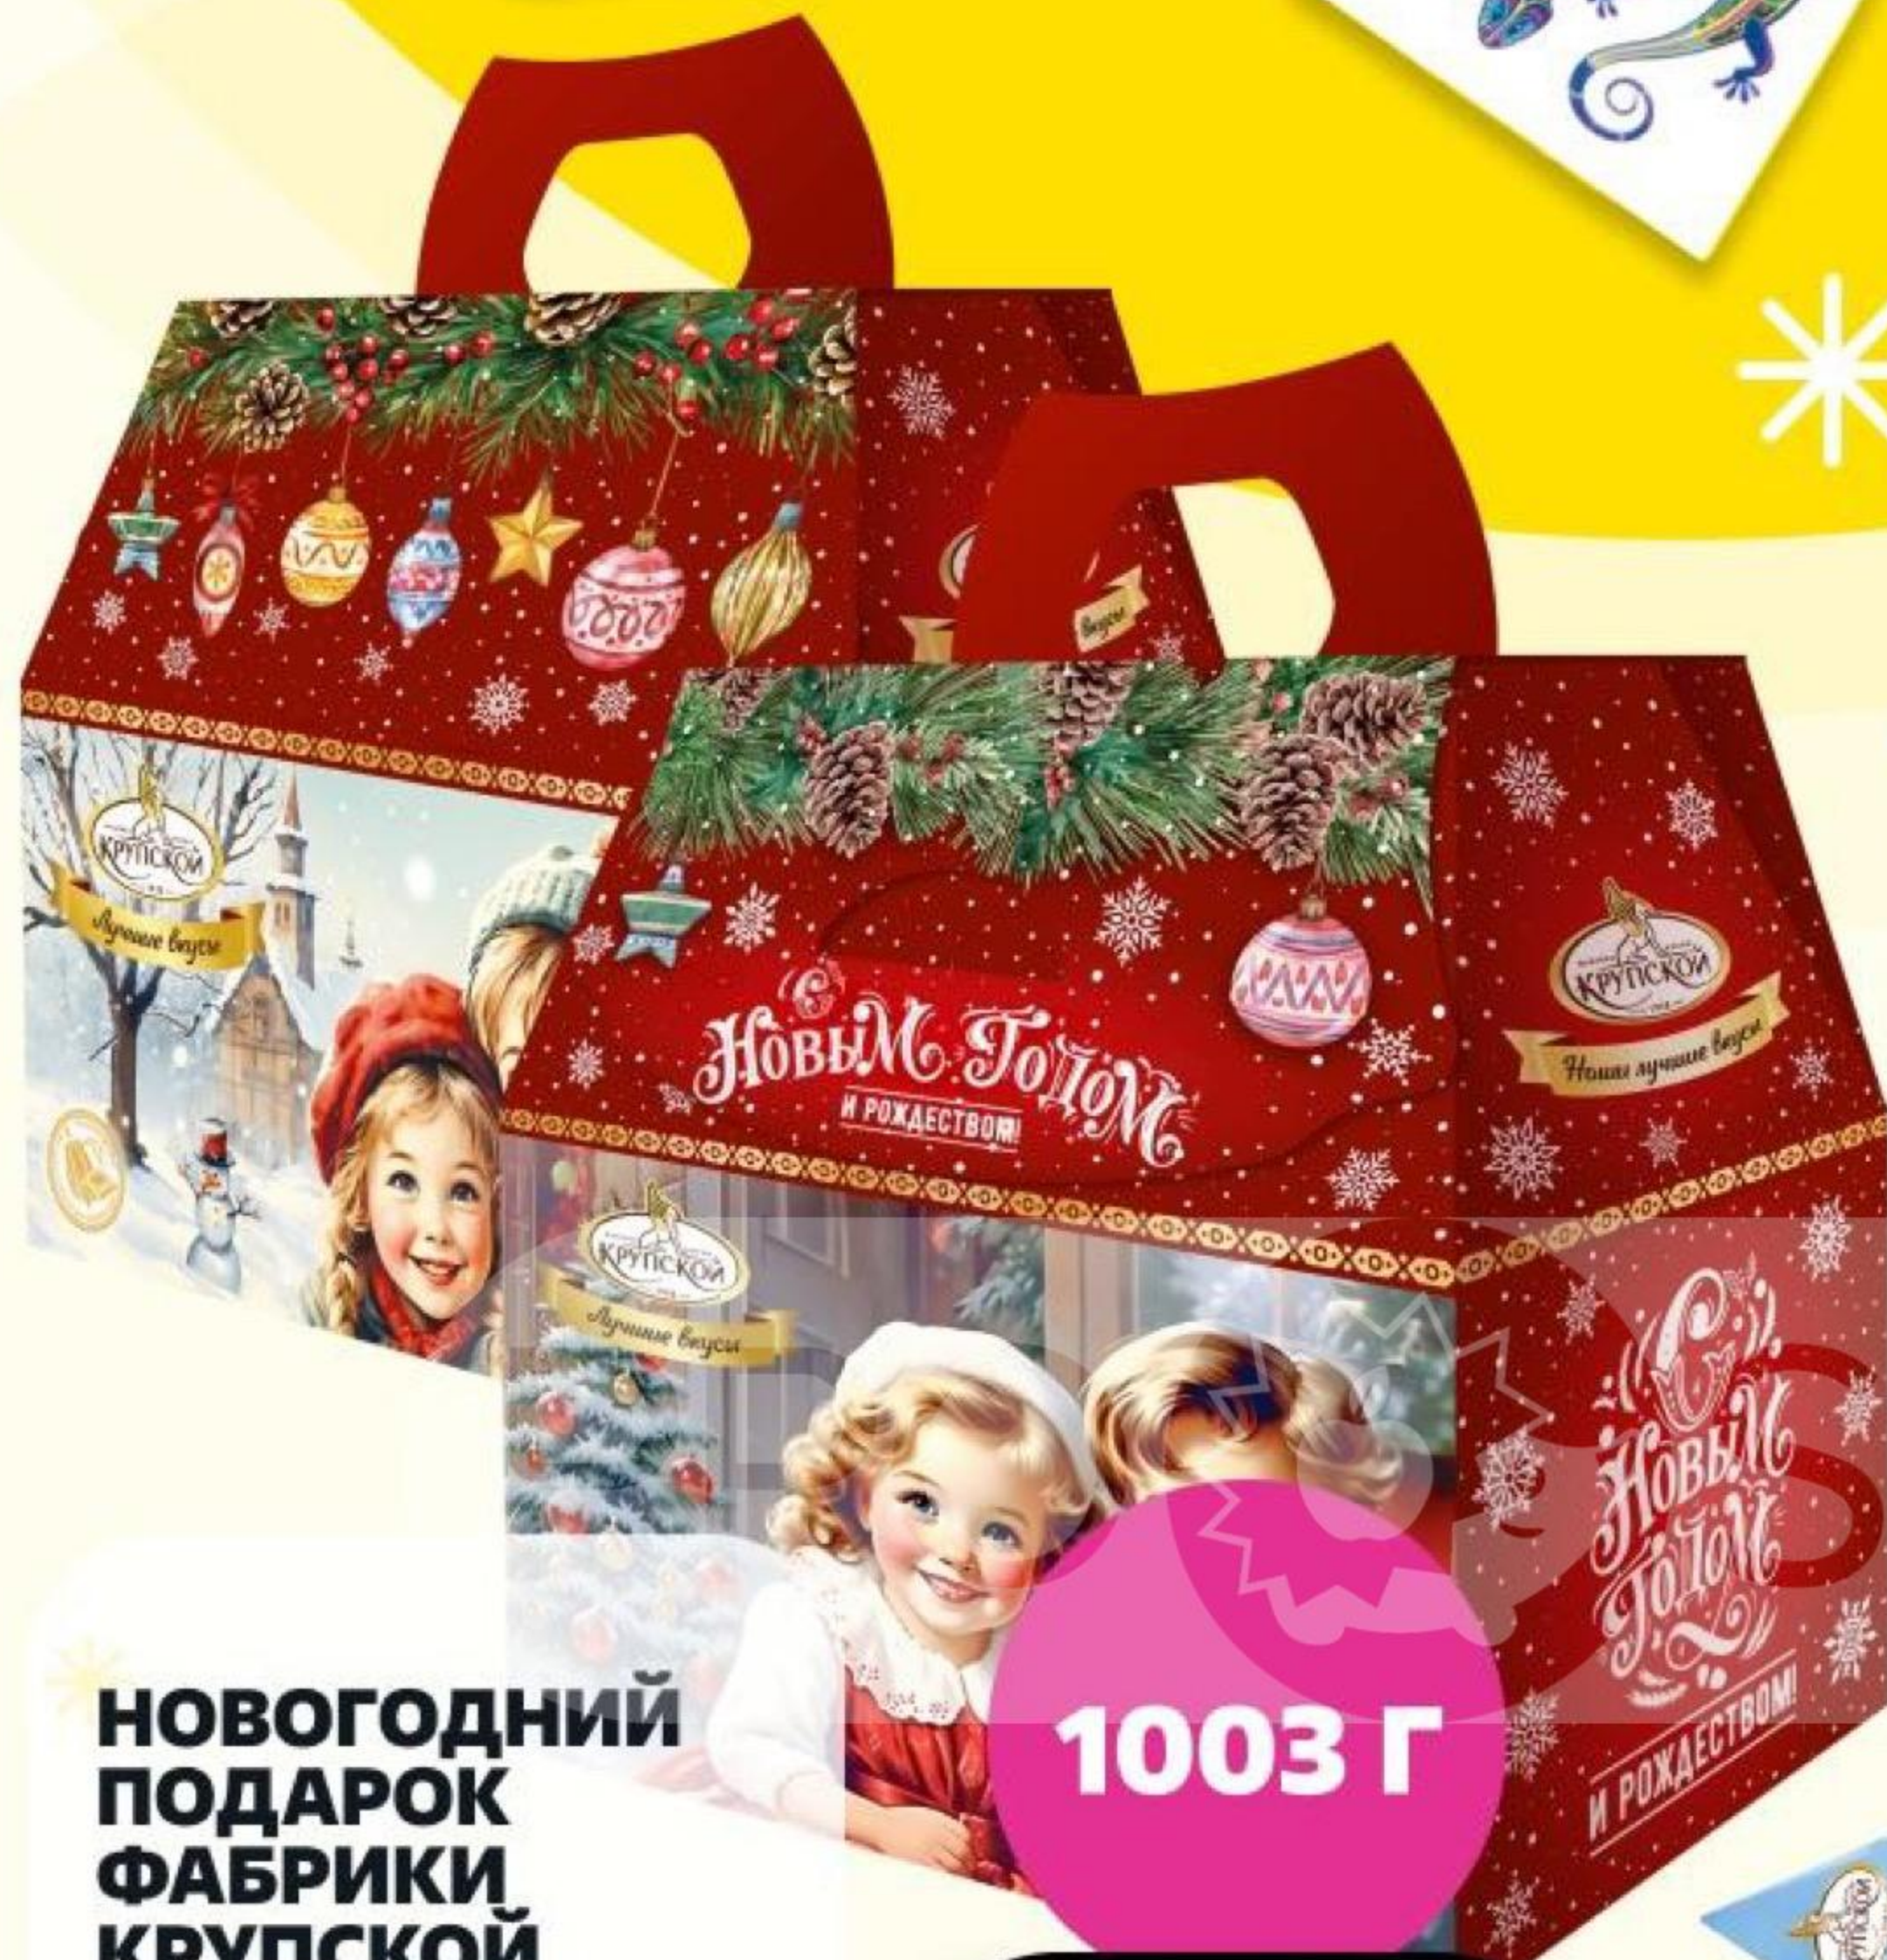

# ГОТОВИМСЯ К ПРАЗДНИКУ!

С 11 ДЕКАБРЯ

ЧТО  
ВНУТРИ?

112 Г

10 ШТ.

НАБОР ЛИЗУНЕЦ  
НЯШКА-КОНЯШКА  
макси, 112 г

НАБОР КОНФЕТ  
KINDER  
SCHOKO-BONS  
46 г

НОВОГОДНИЙ  
ПОДАРОК  
ФАБРИКИ  
КРУПСКОЙ  
1003 г