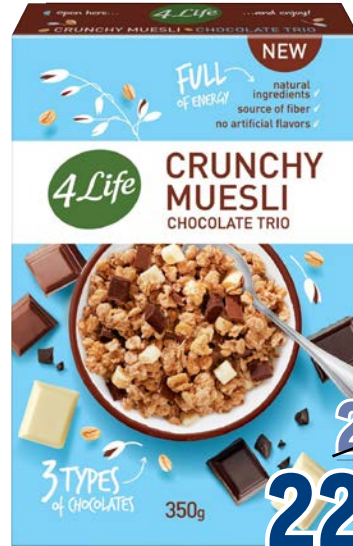

~~59.90~~ 1 шт.

**49.90** 1 шт.

**Мюсли-кранч  
BIONOVA**  
арт. 592834  
400 г

**-39%**

~~509.00~~  
1 шт.

**309.00**  
1 шт.

**Мюсли 4LIFE**  
арт. 227661  
350 г

~~299.00~~  
1 шт.