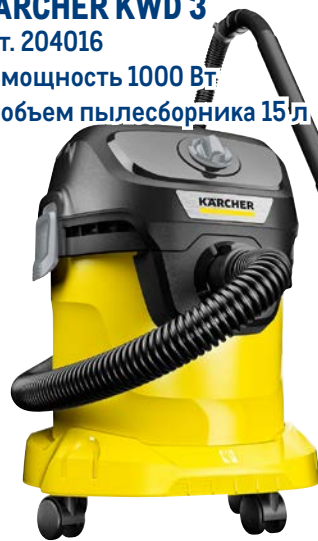

**-30%**

~~4069.00~~ 1 шт.  
**2839.00** 1 шт.

**Пылесос хозяйственный  
KARCHER KWD 3**

- арт. 204016  
 ✔ мощность 1000 Вт  
 ✔ объем пылесборника 15л

~~11999.00~~ 1 шт.  
**9299.00** 1 шт.

**Стеклоомыватель  
BILOXXI**