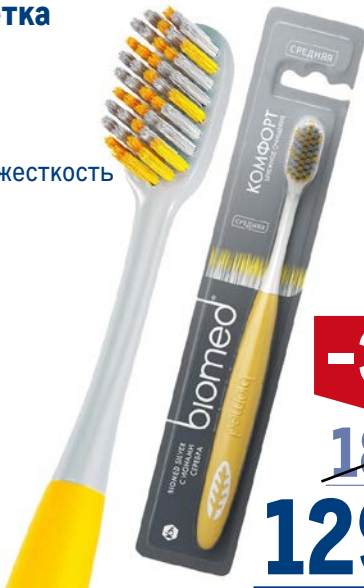

Мыло туалетное  
**PALMOLIVE**

арт. 93968

🛒 150 г

**ВЫГОДНАЯ ЦЕНА!**  
~~159.00~~ 1 шт.  
**129.00** 1 шт.

**Зубная паста BIOREPAIR**

арт. 121974

✓ 75 мл

**-31%**  
~~1079.00~~ 1 шт.  
**749.00** 1 шт.

**Зубная паста SENSODYNE**

арт. 607897

✓ 75 мл

**-49%**  
~~369.00~~ 1 шт.  
**189.00** 1 шт.

**Зубная щетка BIOMED**

арт. 202761

✓ 1 шт./уп.

✓ средняя жесткость