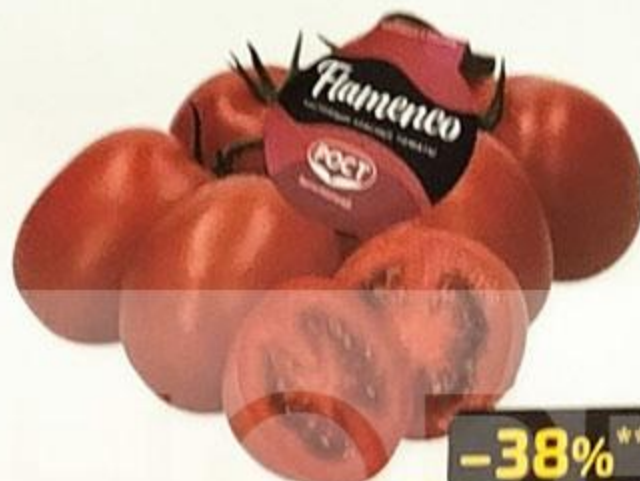

# ТОВАР НЕДЕЛИ

супер цена

149<sup>90</sup>  
~~169<sup>90</sup>~~

Яблоки ГАЛА/ГОЛДЕН/КРАСНЫЕ/ГРЕННИ СМИТ, 1 кг

49<sup>90</sup> -30%<sup>\*\*</sup>  
34<sup>99</sup>  
ЦЕНА ПО КАРТЕ  
29<sup>99</sup>

Авокадо, 100 г

-38%<sup>\*\*</sup>

239<sup>90</sup>  
~~309<sup>90</sup>~~

Томаты ФЛАМЕНКО сливовидные, красные, 1 кг

1+1

119<sup>90</sup>  
~~239<sup>90</sup>~~

<sup>1</sup>/цена за 1 шт. при покупке 2 шт. одновременно

Фарш СЛОВО МЯСНИКА фермерский, охлажденный, 370 г