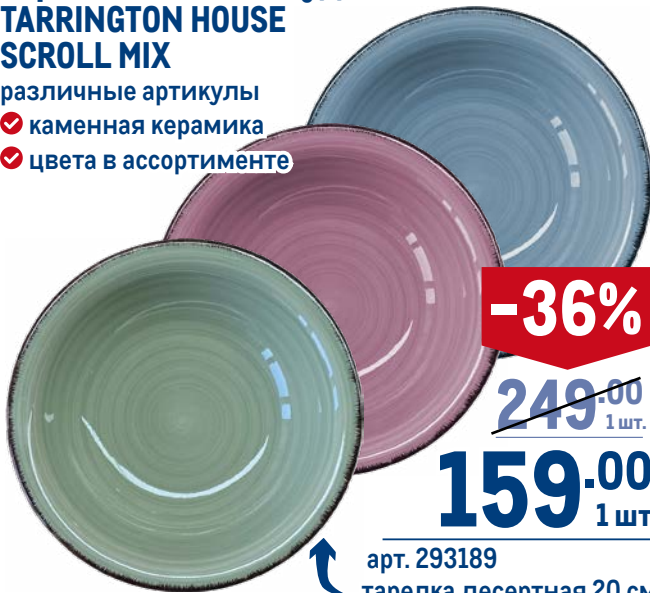

Торговый дом
Dargez

~~3399.00~~ 1 шт.
2299.00 1 шт.

Серия столовой посуды TARRINGTON HOUSE SCROLL MIX

различные артикулы

- ✓ каменная керамика
- ✓ цвета в ассортименте

Tarrington House

-36%

~~249.00~~ 1 шт.
159.00 1 шт.