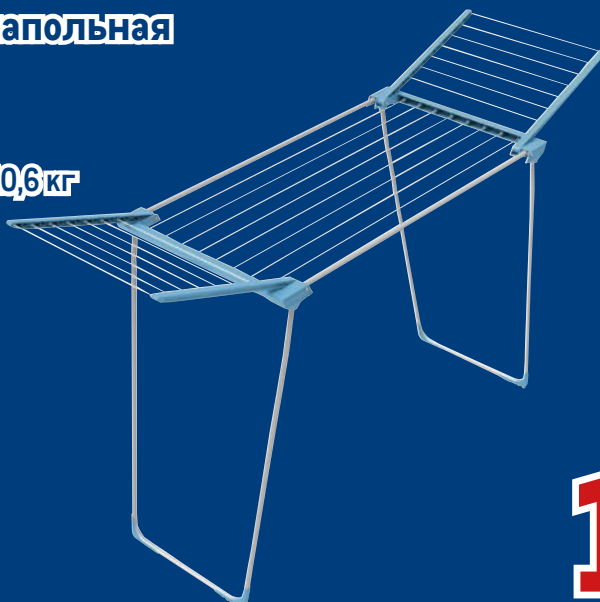

Сушилка для белья напольная
TARRINGTON HOUSE

арт. 647851

- ✓ рабочая длина 16 м
- ✓ максимальная нагрузка 10,6 кг
- ✓ размер 165x54x103 см

-39%
~~3299.00~~
1 шт.
1999.00
1 шт.