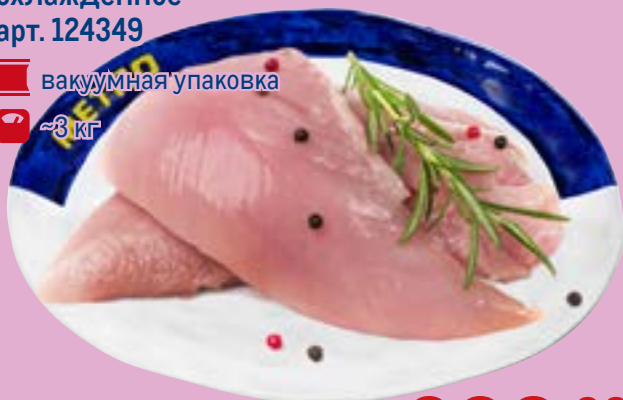

ПРИ ЗАКАЗЕ АЛКОГОЛЯ ОНЛАЙН – МОЖНО ЗАБРАТЬ ЗА 5 МИНУТ В ЗОНЕ ВЫДАЧИ В ТОРГОВОМ ЦЕНТРЕ¹

**Филе грудки индейки
METRO CHEF большое**

охлажденное
арт. 124349

 вакуумная упаковка

 ~3 кг

699.00
1 кг

**Филе бедра индейки
ИНДИЛАЙТ**