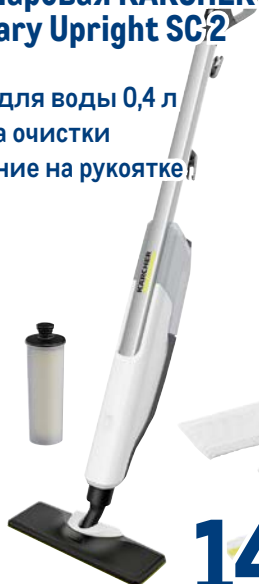

119.00
1 шт.

Набор для уборки VILEDA EasyWring Turbo

арт. 511175

✓ швабра-моп с насадкой из микрофибры

✓ ведро 14 л с педальным отжимом

vileda

-33%

~~8999.00~~
1 наб.

5999.00
1 наб.

Швабра паровая KARCHER Anniversary Upright SC 2

арт. 246632

✓ ёмкость для воды 0,4 л

✓ 2 режима очистки

✓ управление на рукоятке

KARCHER

~~20999.00~~
1 шт.