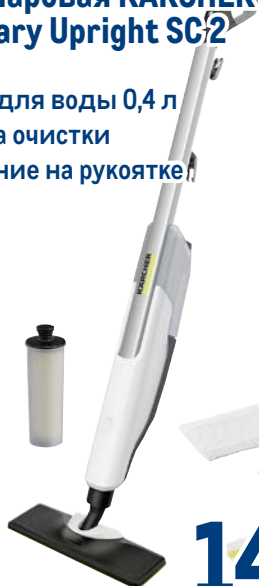

**5999.00**  
1 наб.

## Швабра паровая KARCHER Anniversary Upright SC 2

арт. 246632

✓ ёмкость для воды 0,4 л

✓ 2 режима очистки

✓ управление на рукоятке

**KARCHER**

~~20999.00~~  
1 шт.

**14999.00**  
1 шт.