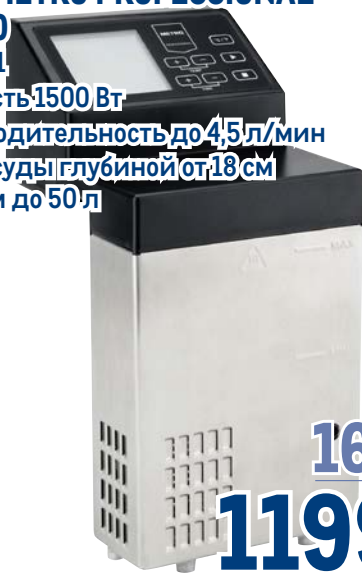

**Плита METRO PROFESSIONAL
GIC3600**

арт. 125449

- ✓ мощность 3500 Вт
- ✓ индукционная
- ✓ 11 степеней мощности

METRO
PROFESSIONAL

-30%

~~12999.00~~
1 шт.

8999.00
1 шт.

**Гриль METRO PROFESSIONAL
GPG1201**

арт. 95092

- ✓ мощность 3000 Вт
- ✓ рабочая поверхность 343 x 232 мм
- ✓ регулируемая толщина до 10 см

METRO
PROFESSIONAL

~~14999.00~~
1 шт.

12999.00
1 шт.

**Су вид METRO PROFESSIONAL
GSV1500**

арт. 132581

- ✓ мощность 1500 Вт
- ✓ производительность до 4,5 л/мин
- ✓ для посуды глубиной от 18 см и объемом до 50 л

METRO
PROFESSIONAL

~~16999.00~~
1 шт.

11999.00
1 шт.

**Кипятильник
METRO PROFESSIONAL
GWB1010**

арт. 94664

- ✓ объем 10 л
- ✓ регулируемый терморегулятор 55-100 оС
- ✓ функция термопота
- ✓ корпус из нержавеющей стали

METRO
PROFESSIONAL

~~6599.00~~
1 шт.

4999.00
1 шт.

**Чашинг-диз METRO PROFESSIONAL
GCD1009**

арт. 128325

- ✓ мощность 900 Вт
- ✓ подходит для ёмкостей GN 1/1 глубиной до 10 см
- ✓ в комплекте ёмкость GN 1/1

METRO
PROFESSIONAL

~~6999.00~~
1 шт.

5499.00
1 шт.