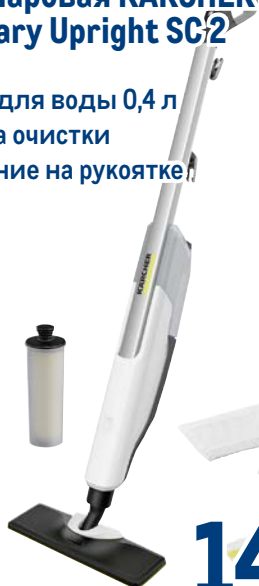

Швабра паровая KARCHER Anniversary Upright SC 2

арт. 246632

✓ ёмкость для воды 0,4 л

✓ 2 режима очистки

✓ управление на рукоятке

KARCHER

~~20999.00~~
1 шт.

14999.00
1 шт.