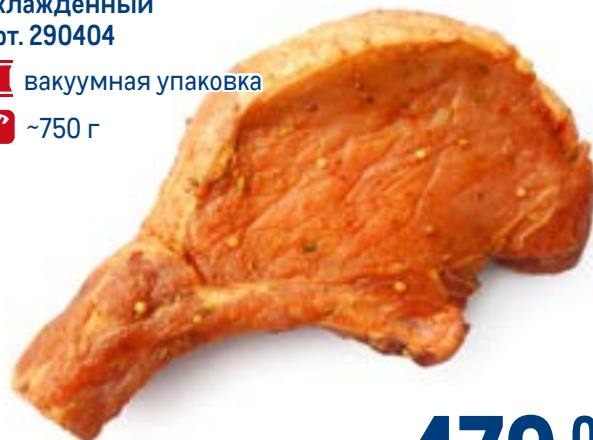

Стейк свиной СИБАГРО

на кости в маринаде

охлажденный
арт. 290404

вакуумная упаковка

~750 г