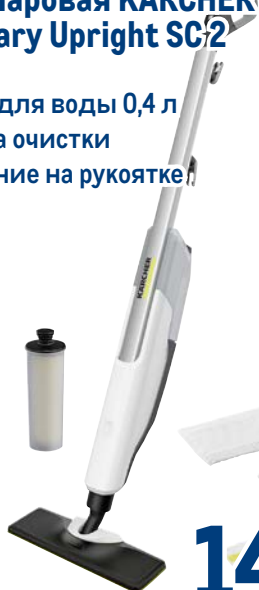

Швабра паровая KARCHER Anniversary Upright SC 2

арт. 246632

- ✓ ёмкость для воды 0,4 л
- ✓ 2 режима очистки
- ✓ управление на рукоятке

KARCHER

~~20999.00~~
1 шт.

14999.00
1 шт.