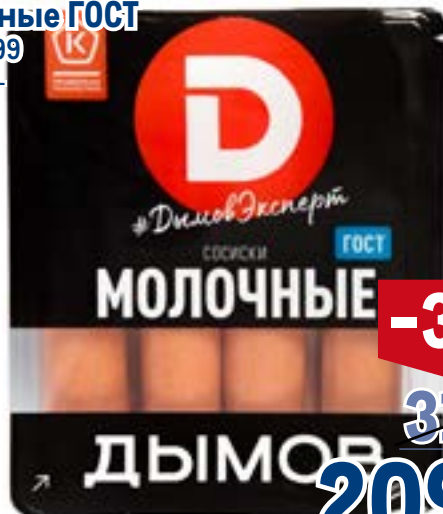

Сосиски ДЫМОВ

Молочные ГОСТ

арт. 38699

464 г

-34%

~~319.00~~
1 уп.

209.00
1 уп.