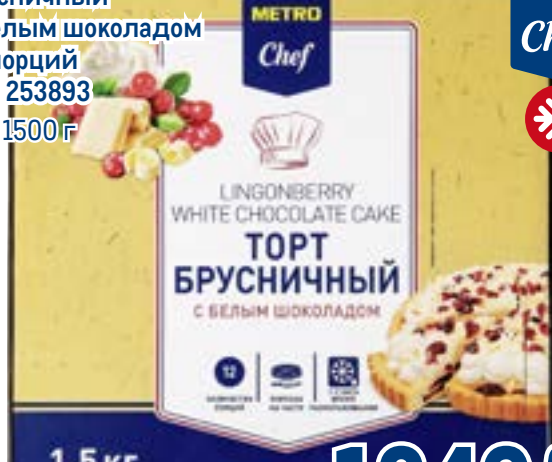

Дрожжевое/Бездрожжевое  
арт. 361517, 361518

**-37%**

~~316.00~~  
1 шт.

**199.00**  
1 шт.

**Торт METRO CHEF**

брусничный  
с белым шоколадом  
12 порций  
арт. 253893  
1500 г

**1849.00**  
1 шт.

**Чизкейк Ассорти METRO CHEF**