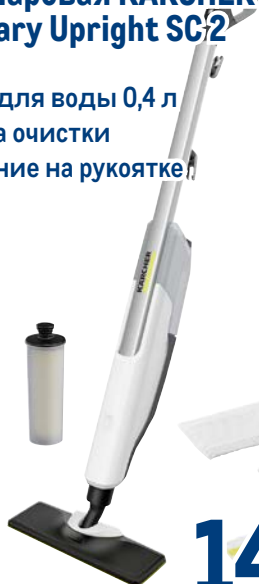

Швабра паровая KARCHER Anniversary Upright SC 2

арт. 246632

- ✓ ёмкость для воды 0,4 л
- ✓ 2 режима очистки
- ✓ управление на рукоятке

KARCHER

~~20999.00~~
1 шт.

14999.00
1 шт.