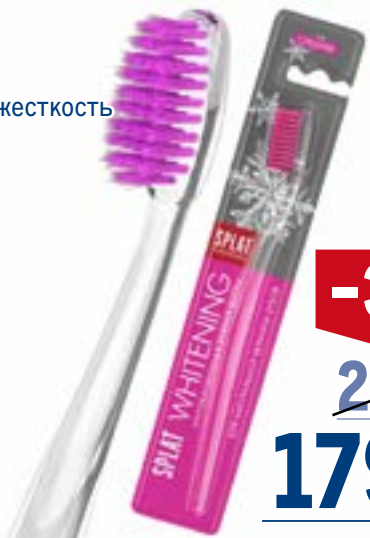

**-36%**

~~389.00~~ 1 шт.

**249.00** 1 шт.

**Зубная щетка SPLAT**

арт. 379756

1 шт./уп.

средняя жесткость

**-31%**