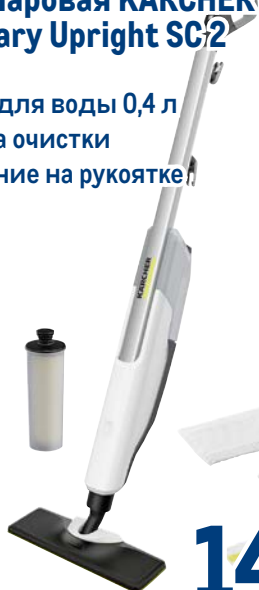

**5999.00**  
1 наб.

## Швабра паровая KARCHER Anniversary Upright SC 2

арт. 246632

✓ ёмкость для воды 0,4 л

✓ 2 режима очистки

✓ управление на рукоятке

**KARCHER**

~~20999.00~~  
1 шт.

**14999.00**  
1 шт.