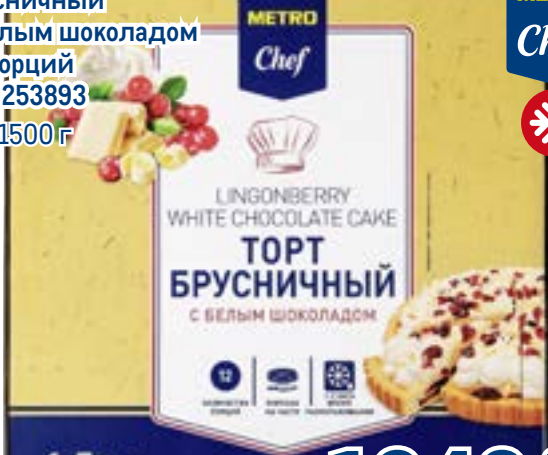

Торт METRO CHEF

брусничный
с белым шоколадом
12 порций
арт. 253893
1500 г

1,5 кг

1849.00
1 шт.