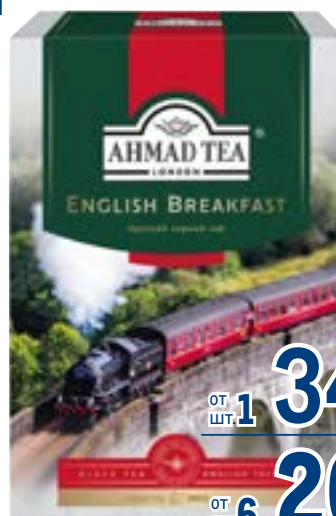

арт. 634080

250 г

**-45%**

~~558.99~~ 1 шт.

**309.00** 1 шт.

**Чай AHMAD TEA**  
листовой

арт. 514694

200 г