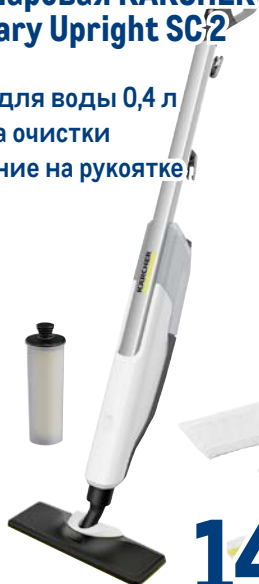

Швабра паровая KARCHER Anniversary Upright SC 2

арт. 246632

✓ ёмкость для воды 0,4 л

✓ 2 режима очистки

✓ управление на рукоятке

KARCHER

~~20999.00~~
1 шт.

14999.00
1 шт.