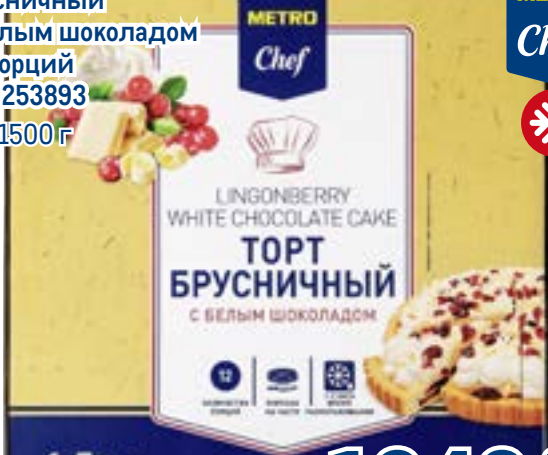

Дрожжевое/Бездрожжевое  
арт. 361517, 361518

**-37%**

~~316.00~~  
1 шт.

**199.00**  
1 шт.

**Торт METRO CHEF**

брусничный  
с белым шоколадом  
12 порций  
арт. 253893  
1500 г

1,5 кг

**1849.00**  
1 шт.