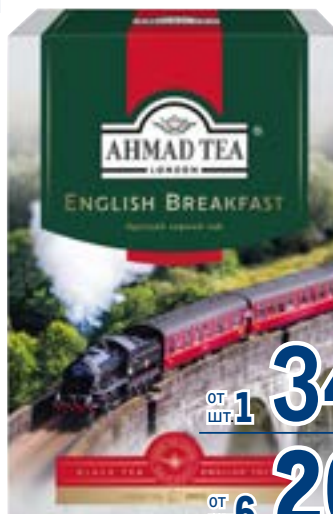

арт. 634080

250 г

**-45%**

~~558.99~~ 1 шт.

**309.00** 1 шт.

**Чай AHMAD TEA**  
листовой

арт. 514694

200 г