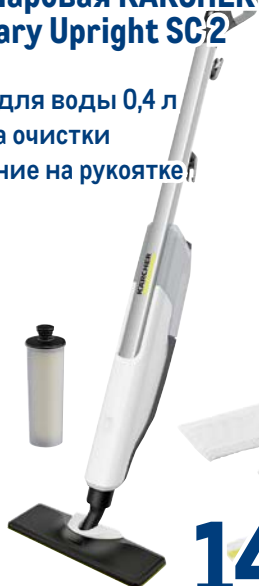

Швабра паровая KARCHER Anniversary Upright SC 2

арт. 246632

- ✓ ёмкость для воды 0,4 л
- ✓ 2 режима очистки
- ✓ управление на рукоятке

KARCHER

~~20999.00~~
1 шт.

14999.00
1 шт.