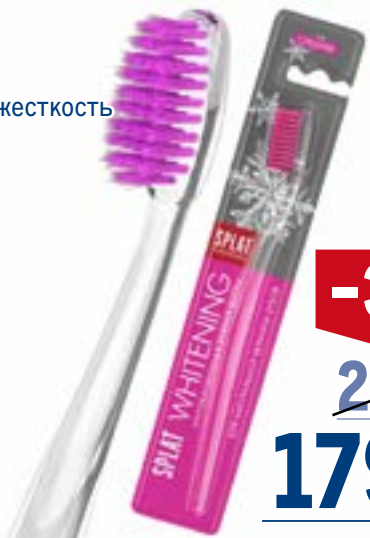

**-36%**

~~389.00~~ 1 шт.

**249.00** 1 шт.

**Зубная щетка SPLAT**

арт. 379756

✓ 1 шт./уп.

✓ средняя жесткость

**-31%**