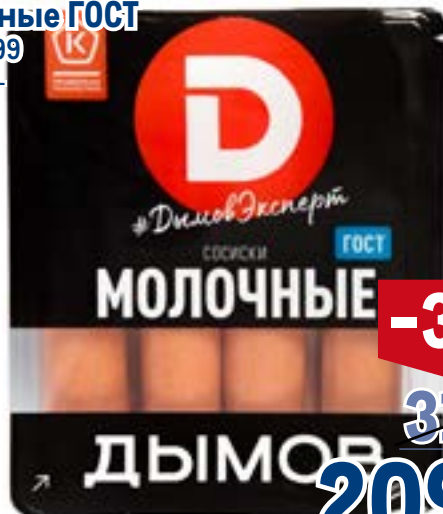

**-36%**

~~529.00~~  
1 уп.

**от 339.00**  
1 уп.

**Сосиски ДЫМОВ**

**Молочные ГОСТ**

арт. 38699

464 г

**-34%**