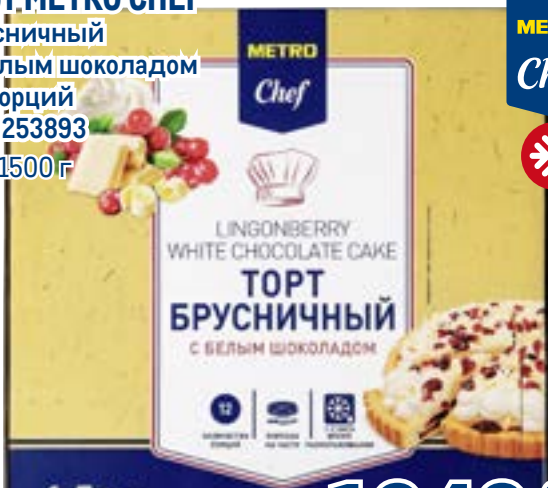

Дрожжевое/Бездрожжевое  
арт. 361517, 361518

**-37%**

~~316.00~~  
1 шт.

**199.00**  
1 шт.

**Торт METRO CHEF**

брусничный  
с белым шоколадом  
12 порций  
арт. 253893  
1500 г

**1849.00**  
1 шт.

**Чизкейк Ассорти METRO CHEF**