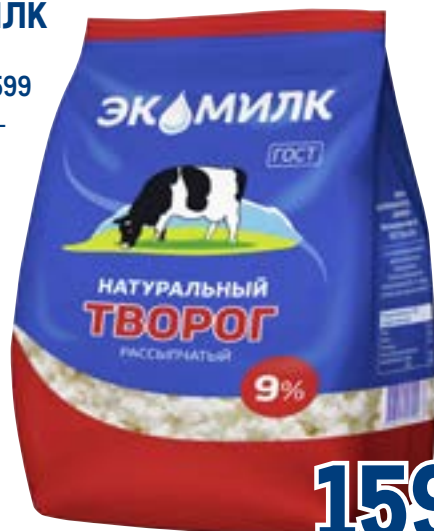

93.90
1 шт.

Творог 9%
ЭКОМИЛК
БЗМЖ

арт. 229599

350 г