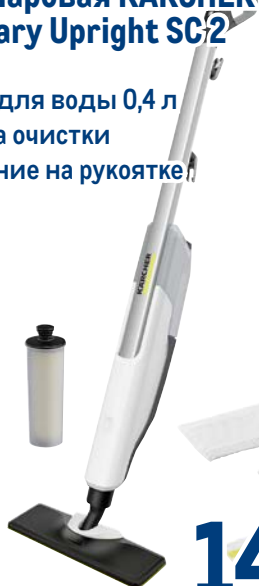

## Швабра паровая KARCHER Anniversary Upright SC 2

арт. 246632

✓ ёмкость для воды 0,4 л

✓ 2 режима очистки

✓ управление на рукоятке

**KARCHER**

~~20999.00~~  
1 шт.

**14999.00**  
1 шт.