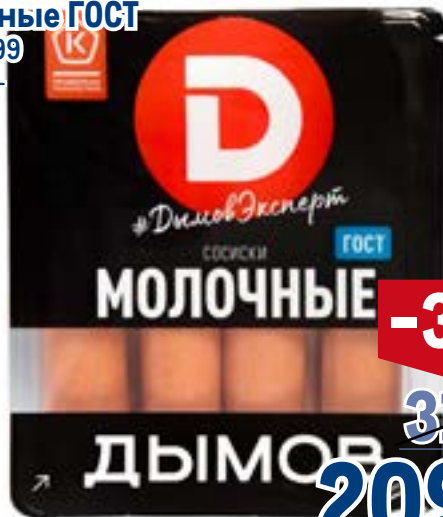

**-36%**

~~529.00~~  
1 уп.

**от 339.00**  
1 уп.

**Сосиски ДЫМОВ**

**Молочные ГОСТ**

арт. 38699

464 г

**-34%**