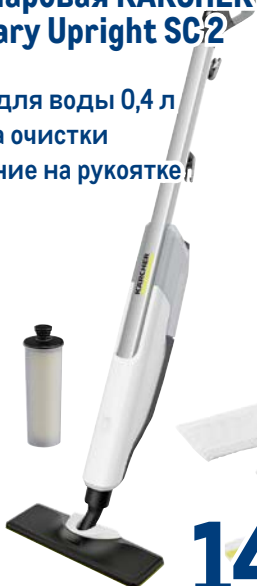

Швабра паровая KARCHER Anniversary Upright SC 2

арт. 246632

- ✓ ёмкость для воды 0,4 л
- ✓ 2 режима очистки
- ✓ управление на рукоятке

KARCHER

~~20999.00~~
1 шт.

14999.00
1 шт.