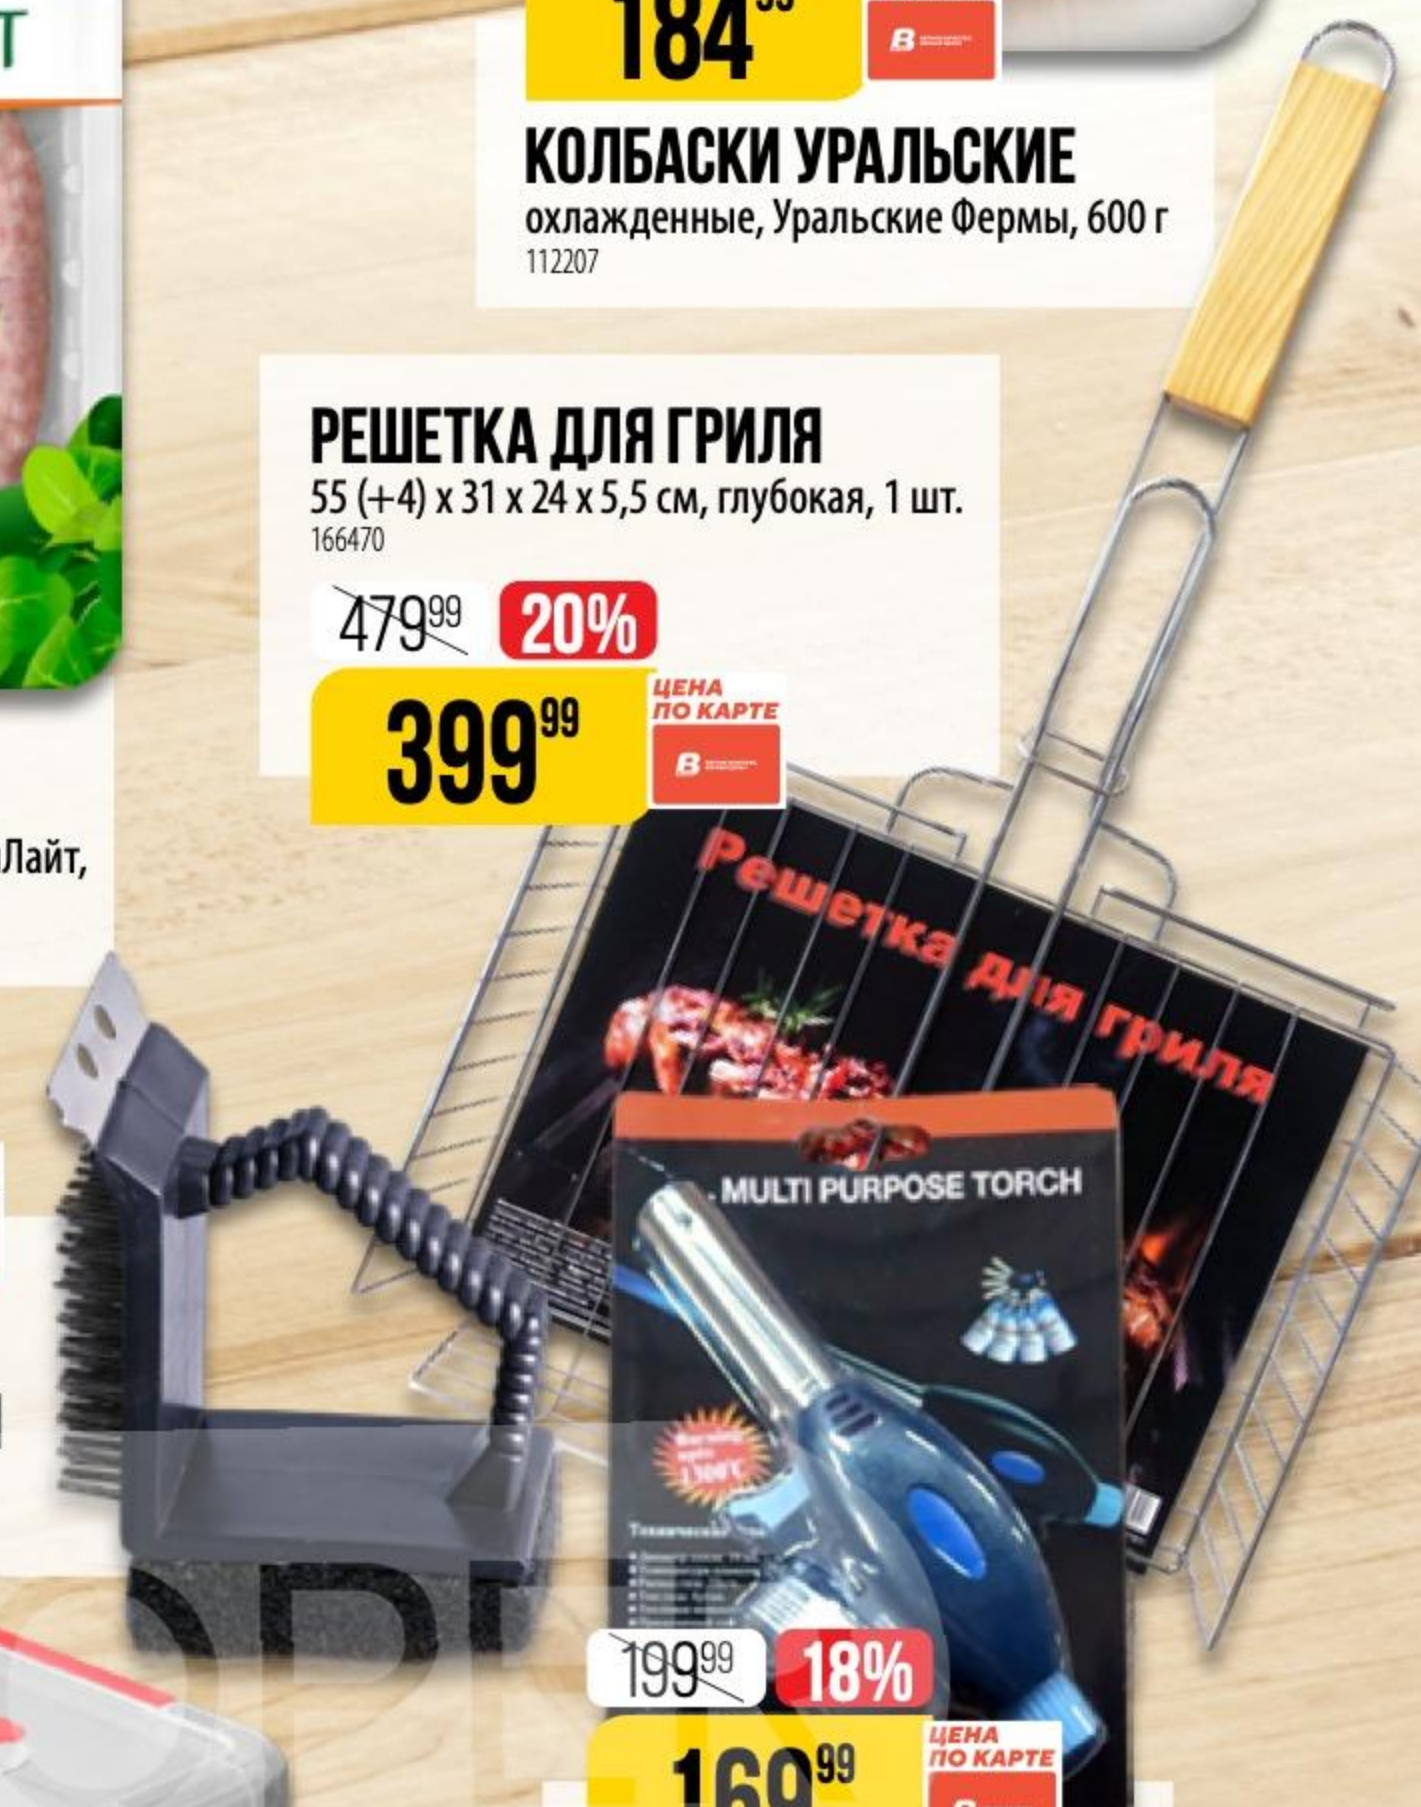

~~199⁹⁹~~ **18%**

169⁹⁹

ЦЕНА ПО КАРТЕ
8

ГОРЕЛКА-НАСАДКА

газовая, с пьезоэлементом, 1 шт.
185175