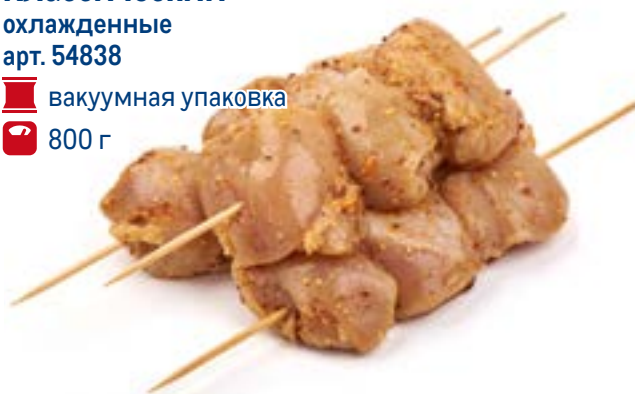

479.00
1 кг

Шашлык из филе бедра
индейки ИНДИЛАЙТ
Классический
охлажденные
арт. 54838

вакуумная упаковка
800 г

499.00
1 уп.

Грудка цыпленка-бройлера ЯНТА Гриль
маринованная
охлажденная
арт. 641473

пакет
~1 кг