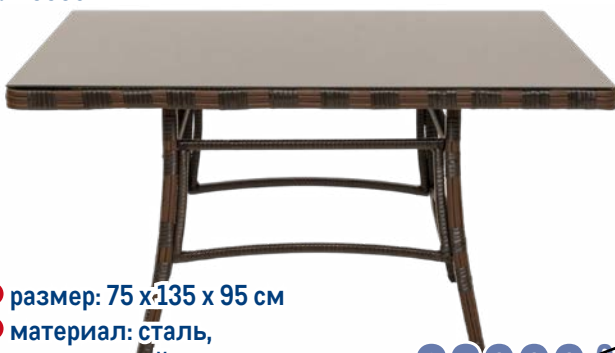

Стол из ротанга ДЕВЕН GREENGARD
арт. 668544

GreenGard

- ✓ размер: 75 x 135 x 95 см
- ✓ материал: сталь, искусственный ротанг
- ✓ максимальная нагрузка: 15 кг
- ✓ столешница из закаленного стекла

~~32999.00~~ 1 шт.
25999.00 1 шт.