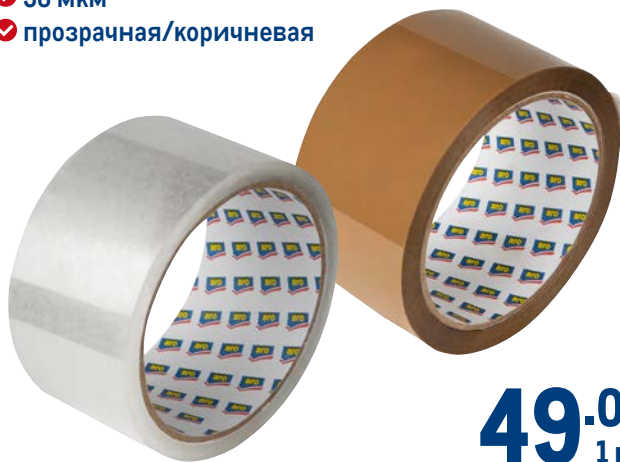

**Лоток вертикальный СТАММ**

арт. 530491

- ✓ A4
- ✓ пластик

~~349.00~~  
1 шт.  
**259.00**  
1 шт.

**Клейкая лента ARO**

арт. 269779, 269780

- ✓ 42 м x 48 мм
- ✓ 38 мкм
- ✓ прозрачная/коричневая

**49.00**  
1 шт.