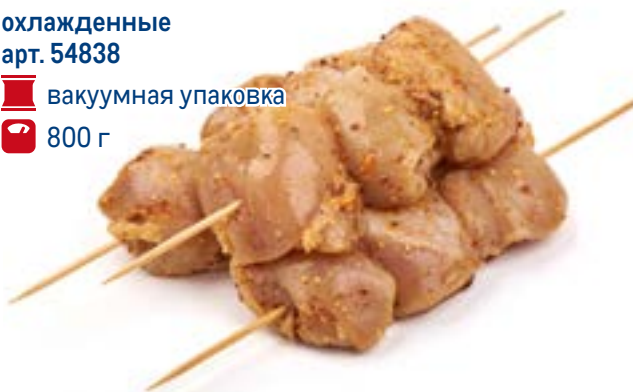

**Крыло цыпленка-бройлера
МИРАТОРГ в маринаде Гриль**

охлажденное
арт. 208548

 вакуумная упаковка

 ~2,2 кг

395.00
1 кг

**Шашлык из грудки
индейки ИНДИЛАЙТ
с цедрой лимона**

охлажденный
арт. 281083

 вакуумная упаковка

 ~1 кг

625.00
1 кг

**Шашлык из филе бедра
индейки ИНДИЛАЙТ
Классический**

охлажденные
арт. 54838

 вакуумная упаковка

 800 г

499.00
1 уп.

**Филе бедра цыпленка-бройлера
ЯСНЫЕ ЗОРИ**