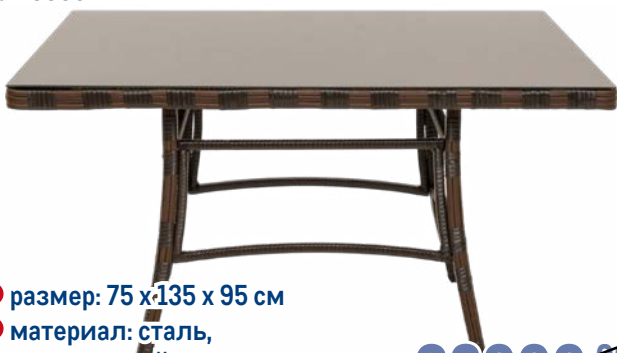

Стол из ротанга ДЕВЕН GREENGARD
арт. 668544

GreenGard

- ✓ размер: 75 x 135 x 95 см
- ✓ материал: сталь, искусственный ротанг
- ✓ максимальная нагрузка: 15 кг
- ✓ столешница из закаленного стекла

~~32999.00~~ 1 шт.
25999.00 1 шт.