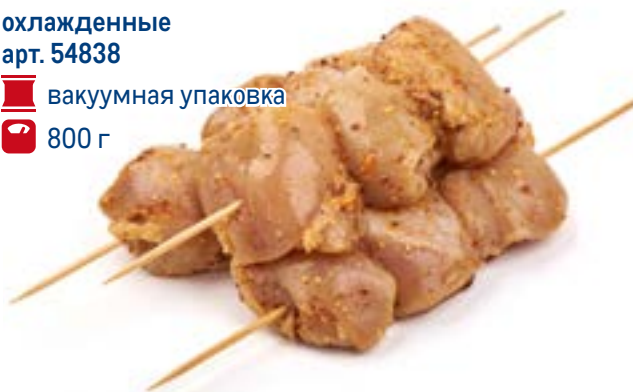

Шашлык из филе бедра индейки ИНДИЛАЙТ Классический

охлажденные
арт. 54838

вакуумная упаковка
 800 г