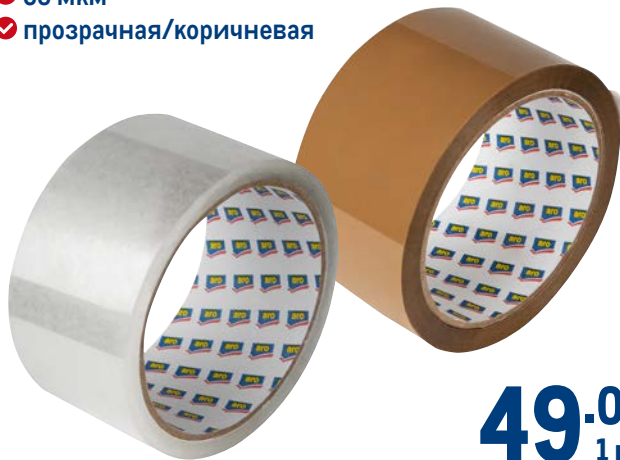

**Лоток вертикальный СТАММ**

арт. 530491

- ✓ A4
- ✓ пластик

~~349.00~~  
1 шт.  
**259.00**  
1 шт.

**Клейкая лента ARO**

арт. 269779, 269780

- ✓ 42 м x 48 мм
- ✓ 38 мкм
- ✓ прозрачная/коричневая

**49.00**  
1 шт.