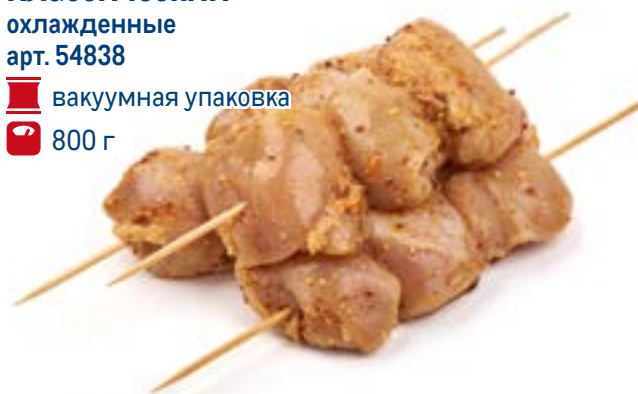

**Шашлык из филе бедра
индейки ИНДИЛАЙТ
Классический**

охлажденные
арт. 54838

вакуумная упаковка

800 г