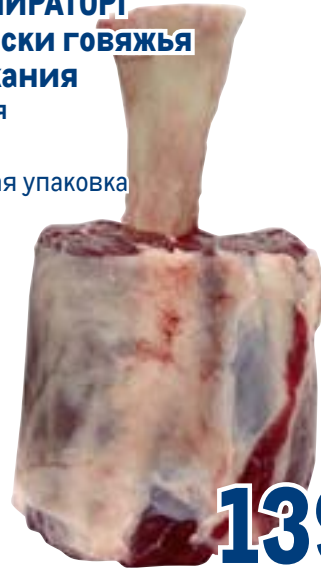

Язык говяжий
МИРАТОРГ

охлажденный
арт. 109775

-  вакуумная упаковка
-  ~1,5 кг

1399.00
1 кг

Голяшка МИРАТОРГ
по-милански говяжья
для запекания

охлажденная
арт. 117171

-  вакуумная упаковка
-  ~1,7 кг

1399.00
1 кг

Грудинка свиная
ОСТАНКИНО

без кости, крупный кусок
охлажденная
арт. 305601

-  вакуумная упаковка
-  ~900 г

599.00
1 кг

Ребрышки свиные
БЛИЖНИЕ ГОРКИ
для запекания Пряные
В пикантном соусе

охлажденные
арт. 249709