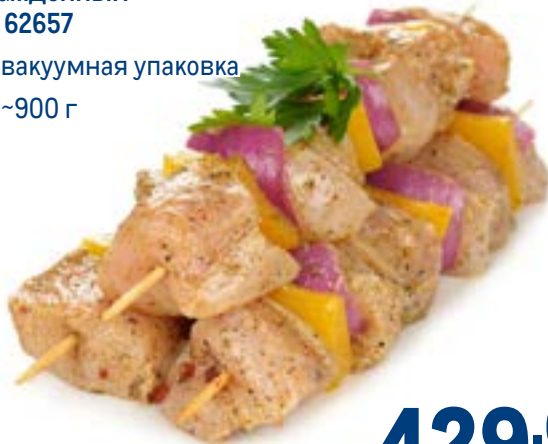

Шашлык из мяса цыпленка-бройлера ПЕТЕЛИНКА

охлажденный
арт. 62657

вакуумная упаковка
 ~900 г