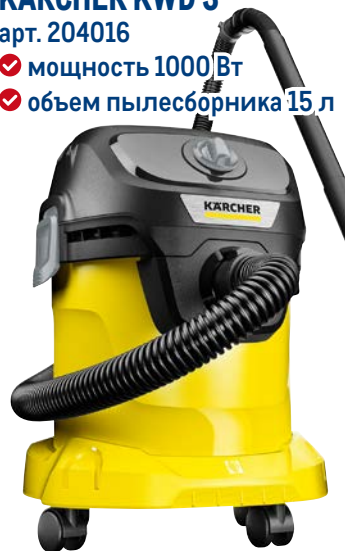

~~3999.00~~
1 шт.

от 2999.00
1 шт.

арт. 310776, размер S

Пылесос хозяйственный KARCHER KWD 3

арт. 204016

- ✓ мощность 1000 Вт
- ✓ объем пылесборника 15 л

-35%

~~11999.00~~
1 шт.