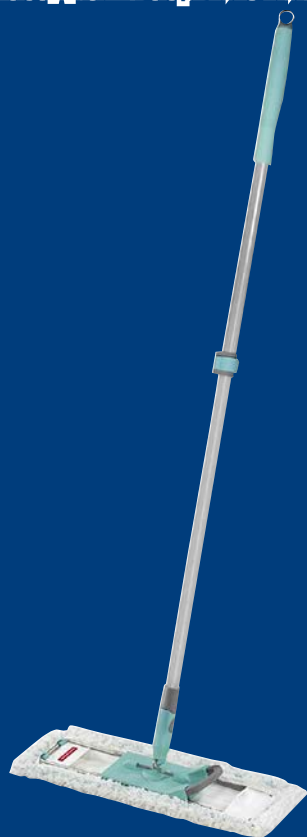

999.00
1 пара

Швабра **HAUSMANN**
PROFESSIONAL
TELESCOPIC

HAUSMANN

арт. 257879

- ✓ телескопическая рукоятка
- ✓ длина рукоятки: 87-140 см
- ✓ насадка швабры из микрофибры

~~3499.00~~
1 шт.

2499.00
1 шт.

Салфетка в рулоне
VASH GOLD Eco