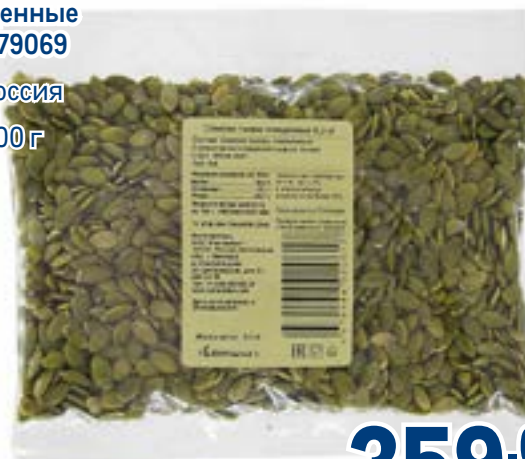

**Семена тыквы
СЕМУШКА**

очищенные
арт. 279069

Россия

300 г