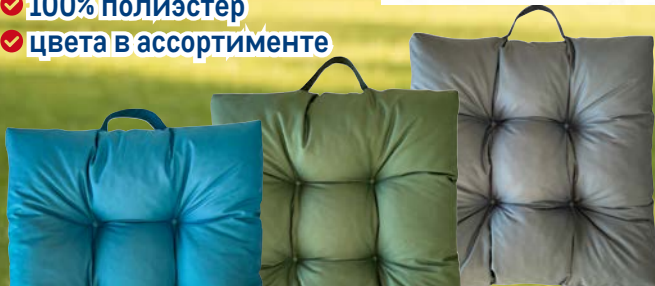

Подушка-сидушка
23RD AVENUE Пикник

арт. 8886

- ✓ размер: 50 х 50 см
- ✓ 100% полиэстер
- ✓ цвета в ассортименте

~~1199.00~~
1 шт.

999.00
1 шт.